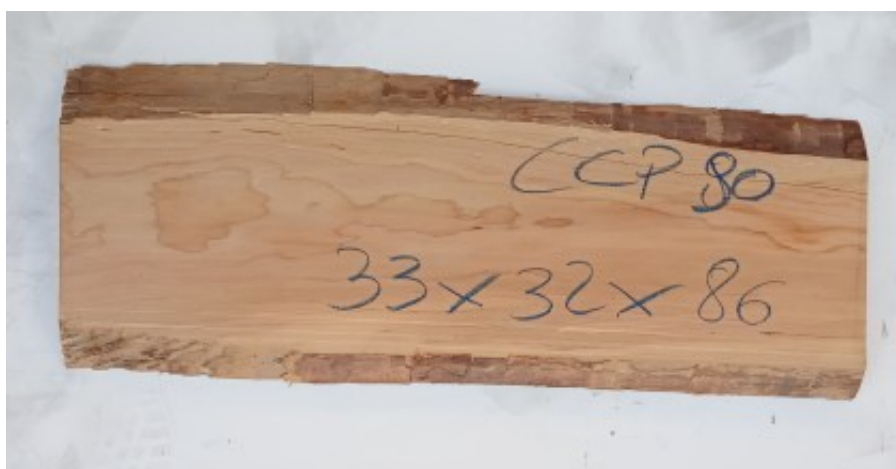

Brico Legno Store

Tecno Wood
Via Ettore D'Amore

Tavola legno di Cedro del Libano Non Refilato Piallato mm 33 x 320 x 860

Tavola in legno massello di Cedro del Libano. Le foto al lato identificano la tavola oggetto della vendita. Si precisa che la misurazione viene prelevata verso il centro della tavola mediando la larghezza di entrambi i lati

Di solito spedito in 3-5 giorni

[Fai una domanda su questo prodotto](#)

Descrizione Tavola in legno massello di **Cedro del Libano** piallato, già stagionato

Nelle foto al lato il pezzo oggetto di questa vendita, fotografato su entrambe le facce.

mm 33 x 320 x 860

Pezzo unico disponibile

Si precisa che la misurazione viene prelevata verso il centro della tavola mediando la larghezza di entrambi i lati.

Tolleranza sulle dimensioni come per legge.

CARATTERISTICHE: