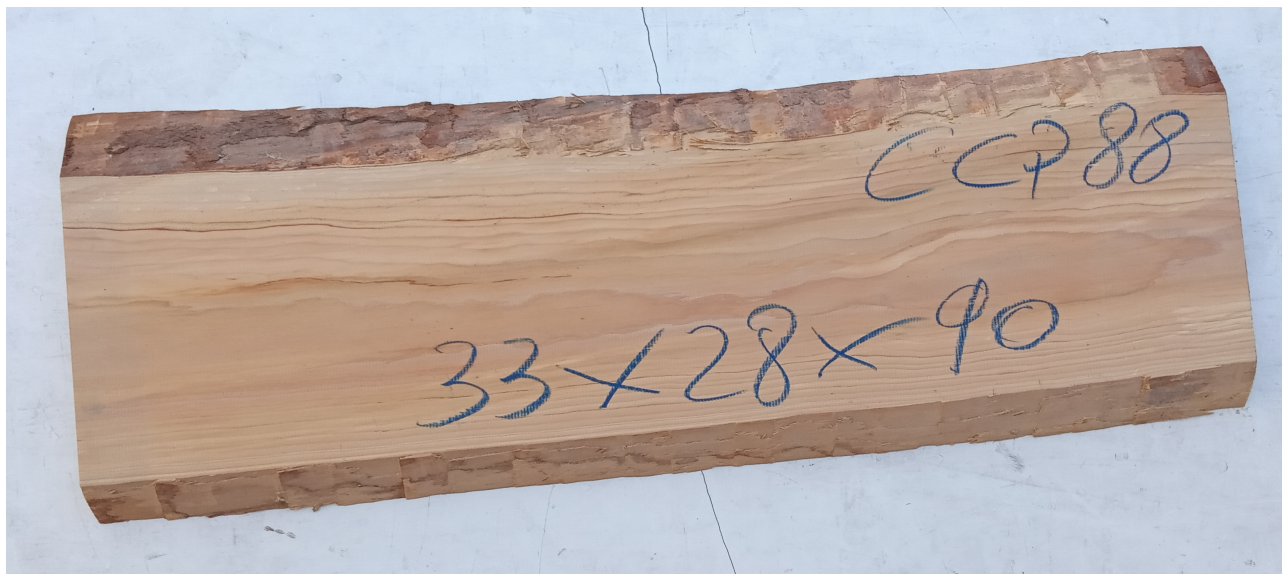

Brico Legno Store

Tecno Wood
Via Ettore D'Amore

Tavola legno di Cedro del Libano Non Refilato Piallato mm 33 x 280 x 900

Tavola in legno massello di Cedro del Libano. Le foto al lato identificano la tavola oggetto della vendita. Si precisa che la misurazione viene prelevata verso il centro della tavola mediando la larghezza di entrambi i lati

~~Prezzo base, tasse escluse 42,60 €~~

Prezzo con sconto 28,61 €

Prezzo di vendita 34,90 €

Prezzo di vendita, tasse escluse 37,33 €

Sconto -8,73 €

Brico Legno Store

Tecno Wood

Via Ettore D'Amore

Ammontare IVA6,29 €

Di solito spedito in 3-5 giorni

[Fai una domanda su questo prodotto](#)

Descrizione Tavola in legno massello di **Cedro del Libano** piallato, già stagionato

Nelle foto al lato il pezzo oggetto di questa vendita, fotografato su entrambe le facce.

mm 33 x 280 x 900

Pezzo unico disponibile

Si precisa che la misurazione viene prelevata verso il centro della tavola mediando la larghezza di entrambi i lati.

Tolleranza sulle dimensioni come per legge.

CARATTERISTICHE: