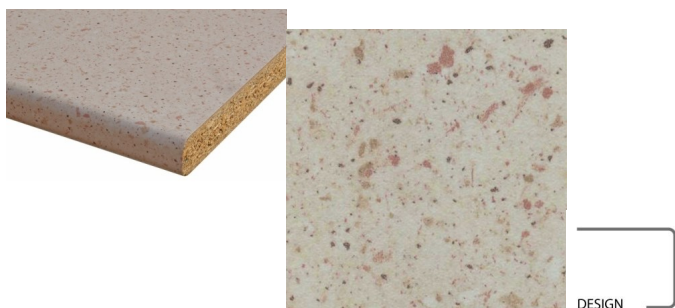

## Top per Cucina in Truciolare Stratificato HPL finitura GRANELLI DI SABBIA mm 40 x 600 x 2050

Il Top per cucina in truciolare stratificato laminato HPL è il piano per cucina più conosciuto e più diffuso. Finitura del top cucina GRANELLI DI SABBIA. Disponibile in lunghezza 205 cm.

## Top per cucina in truciolare stratificato HPL finitura GRANELLI DI SABBIA

## **modello CLASSIC**

Il truciolare stratificato laminato HPL è il top per cucina più conosciuto e più diffuso.  
Proposto in tantissimi colori e finiture classiche e moderne per tutte le esigenze.

Lo strato decorativo superficiale, che conferisce il colore è ricoperto da uno strato melaminico che rende il tutto resistente all'usura e impermeabile.

I top in laminato stratificato HPL sono prodotti per scongiurare i danni causati dall'acqua, dal vapore e dalle infiltrazioni degli oli.