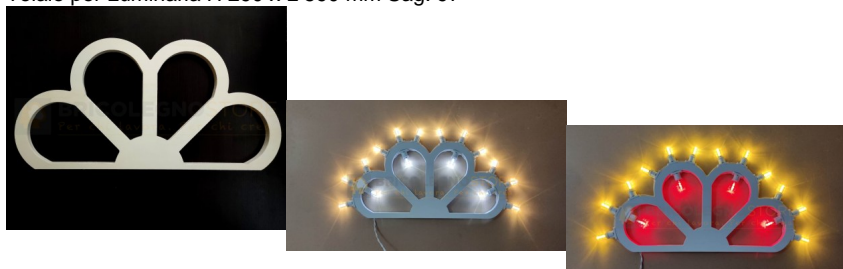

## Telaio per Luminaria Sag. 97 Varie Dimensioni

Telaio per Luminaria H 290 x L 590 mm Sag. 97

Telaio per luminaria realizzato in multistrato in legno di Pioppo con spessore mm 18 e varie dimensioni disponibili. I telai sono forniti come base di partenza grezza non verniciata, per dare libero sfogo alla vostra creatività.

7 Days

[Fai una domanda su questo prodotto](#)

Descrizione

Telai per **Luminarie** salentine d'arredamento, realizzati artigianalmente in legno multistrato di Pioppo per piccole luminarie da usare in casa, in negozio o in ufficio, per abbellire e impreziosire gli ambienti della vostra quotidianità. Le luminarie donano luci e colori caldi agli ambienti, con un tocco di salentinità. I telai sono forniti come base di partenza grezza non verniciata, per dare libero sfogo alla vostra creatività.

Telaio per luminaria realizzato in multistrato in legno di Pioppo.

**Spessore:**

mm 18

**Dimensioni:**

mm H 290 x L 590

mm H 390 x L 790

mm H 440 x L 890

Possibilità di riscontrare segni residui derivanti dalla lavorazione CNC sia sulle facce che sui profili di taglio.