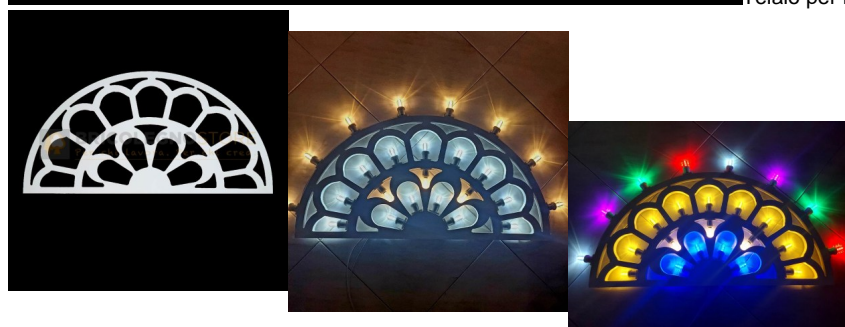

## Telaio per Luminaria Sag. 93 H 390 x L 790 mm

Telaio per Luminaria Sag. 93 H 390 x L 790 mm

Telaio per luminaria, realizzato in multistrato in legno di Pioppo con spessore mm 18 e dimensioni H 390 x L 790 mm.

Telaio per luminaria realizzato in multistrato in legno di Pioppo, ideato per poter essere posizionato come decoro per strutture di gazebo, pergole e luoghi di ristoro.

**Spessore:** mm 18

**Dimensione:** H 390 x L 790 mm