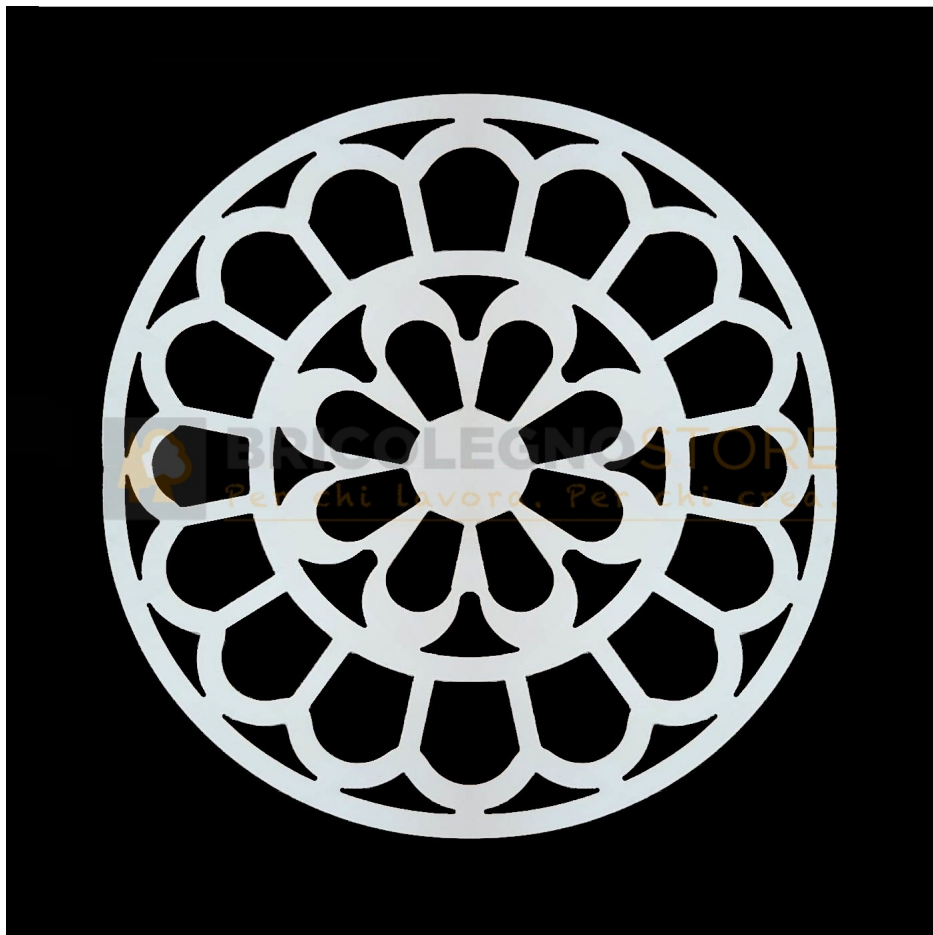

Telaio per Luminaria Sag. 92 Diametro mm 1000

Telaio per luminaria, realizzato in multistrato in legno di Pioppo con spessore mm 18 e diametro 1000 mm in due metà.

Valutazione: Nessuna valutazione

Prezzo

Descrizione

Telai per **Luminarie** salentine d'arredamento, realizzati artigianalmente in legno multistrato di Pioppo per piccole luminarie da usare in casa, in negozio o in ufficio, per abbellire e impreziosire gli ambienti della vostra quotidianità. Le luminarie donano luci e colori caldi agli ambienti, con un tocco di salentinità. I telai sono forniti come base di partenza grezza non verniciata, per dare libero sfogo alla vostra creatività.

Telaio per luminaria realizzato in multistrato in legno di Pioppo, ideato per poter essere posizionato come decoro per strutture di gazebo, pergole e luoghi di ristoro.

Spessore: mm 18

Dimensione: diametro mm 1000 (composta in 2pz da mm 500 x 1000)