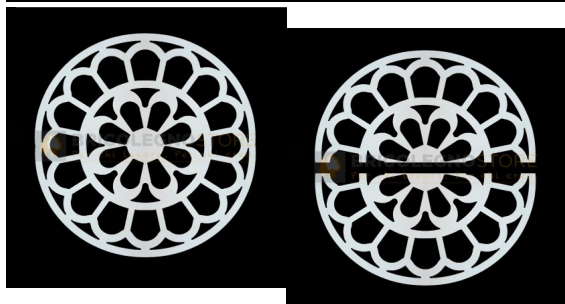

Telaio per Luminaria Sag. 92 Diametro mm 1000

Telaio per luminaria, realizzato in multistrato in legno di Pioppo con spessore mm 18 e diametro 1000 mm in due metà.

Valutazione: Nessuna valutazione

Prezzo

Descrizione

Telai per **Luminarie** salentine d'arredamento, realizzati artigianalmente in legno multistrato di Pioppo per piccole luminarie da usare in casa, in negozio o in ufficio, per abbellire e impreziosire gli ambienti della vostra quotidianità. Le luminarie donano luci e colori caldi agli ambienti, con un tocco di salentinità. I telai sono forniti come base di partenza grezza non verniciata, per dare libero sfogo alla vostra creatività.

Telaio per luminaria realizzato in multistrato in legno di Pioppo, ideato per poter essere posizionato come decoro per strutture di gazebo, pergole e luoghi di ristoro.

Spessore: mm 18

Dimensione: diametro mm 1000 (composta in 2pz da mm 500 x 1000)