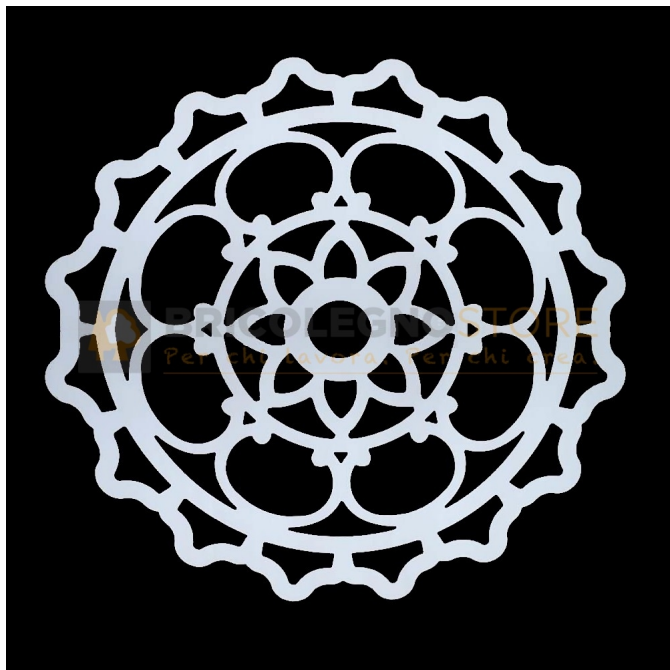

## Telaio per Luminaria Sag. 54 Diametro mm 1300

Telaio per Luminaria Sag. 54 Diametro mm 1300

Telaio per luminaria, sagoma angolare, realizzato in multistrato in legno di Pioppo con spessore mm 18 e diametro 1300 mm.

#### Descrizione

Telai per **Luminarie** salentine d'arredamento, realizzati artigianalmente in legno multistrato di Pioppo per piccole luminarie da usare in casa, in negozio o in ufficio, per abbellire e impreziosire gli ambienti della vostra quotidianità. Le luminarie donano luci e colori caldi agli ambienti, con un tocco di salentinità. I telai sono forniti come base di partenza grezza non verniciata, per dare libero sfogo alla vostra creatività.

Telaio per luminaria realizzato in multistrato in legno di Pioppo, ideato per poter essere posizionato come decoro per strutture di gazebo, pergole e luoghi di ristoro.

**Spessore:** mm 18

**Dimensione:** diametro mm 1300 (composta in 2pz da mm 650 x 1300)