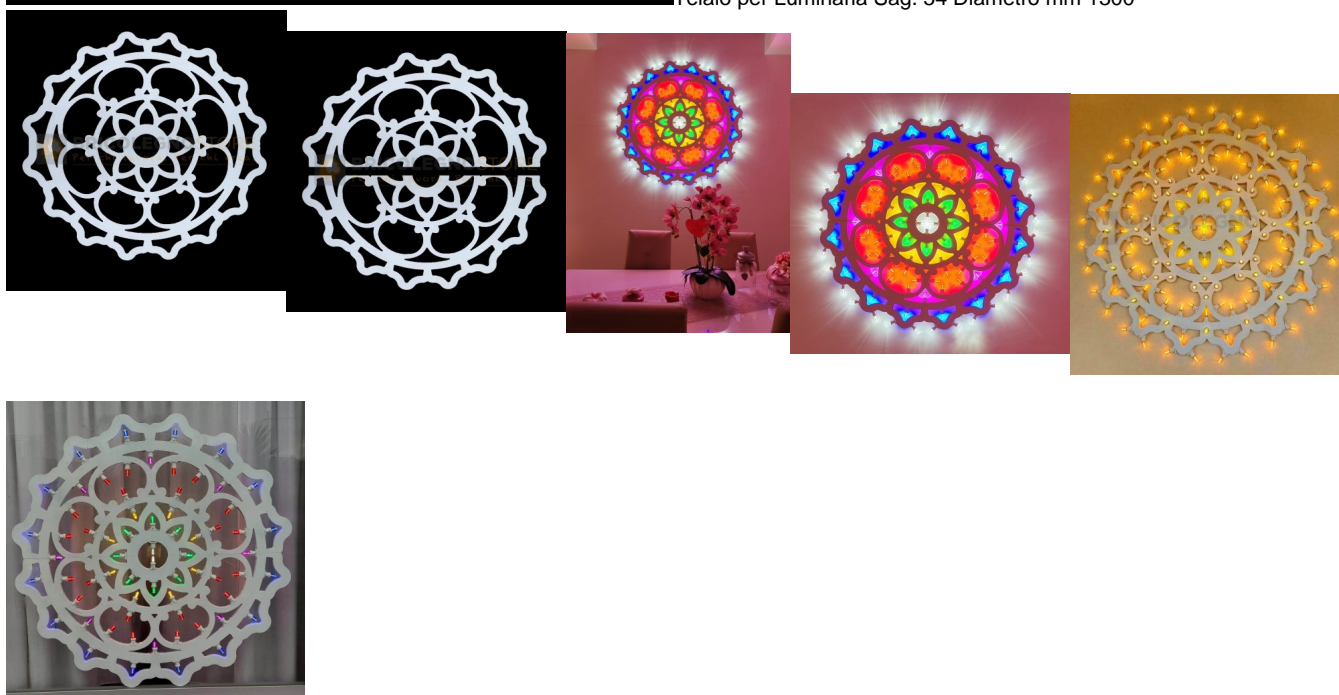

## Telaio per Luminaria Sag. 54 Diametro mm 1300

Telaio per Luminaria Sag. 54 Diametro mm 1300

Telaio per luminaria, sagoma angolare, realizzato in multistrato in legno di Pioppo con spessore mm 18 e diametro 1300 mm.

Telaio per luminaria realizzato in multistrato in legno di Pioppo, ideato per poter essere posizionato come decoro per strutture di gazebo, pergole e luoghi di ristoro.

**Spessore:** mm 18

**Dimensione:** diametro mm 1300 (composta in 2pz da mm 650 x 1300)