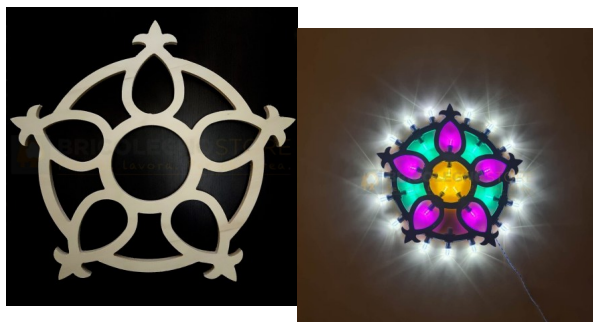

Telaio per Luminaria Sag. 35 Varie Dimensioni

Telaio per Luminaria Sag. 35 Varie Dimensioni - Bricolegnostore

Telaio per luminaria realizzato in multistrato in legno di Pioppo con spessore mm 18 e disponibile in varie dimensioni, diametro mm 590 o 800. I telai sono forniti come base di partenza grezza non verniciata, per dare libero sfogo alla vostra creatività.

7 Days

[Fai una domanda su questo prodotto](#)

Descrizione

Telai per **Luminarie** salentine d'arredamento, realizzati artigianalmente in legno multistrato di Pioppo per piccole luminarie da usare in casa, in negozio o in ufficio, per abbellire e impreziosire gli ambienti della vostra quotidianità. Le luminarie donano luci e colori caldi agli ambienti, con un tocco di salentinità. I telai sono forniti come base di partenza grezza non verniciata, per dare libero sfogo alla vostra creatività.

Telaio per luminaria realizzato in multistrato in legno di Pioppo.

Spessore: mm 18
Diametro Disponibile:
- mm 590
- mm 800

Possibilità di riscontrare segni residui derivanti dalla lavorazione CNC sia sulle facce che sui