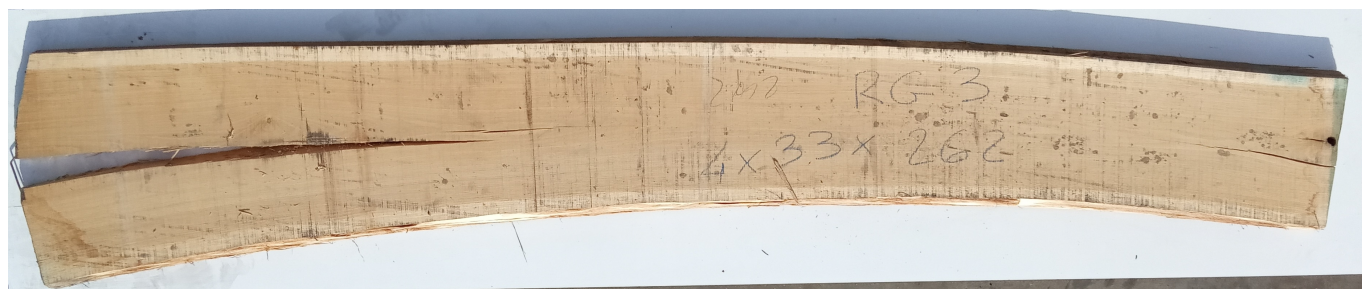

Tavola legno Rovere di Slavonia Non Refilato Grezzo mm 40 x 330 x 2620

Grezzo non refilato. Unico pezzo disponibile di PRIMA SCELTA. All'interno immagini più dettagliate. Dal menù a tendina è possibile acquistarlo anche piallato sulle due facce.

3-5 Days
★★★★★

[Fai una domanda su questo prodotto](#)

Descrizione

Tavola in legno massello grezzo di **Rovere di Slavonia** di prima scelta, già stagionato pronto per essere lavorato.

Nelle foto al lato il pezzo oggetto di questa vendita, fotografato su entrambe le facce.

Tolleranza sulle dimensioni come per legge.

Sui lati lunghi esterni irregolari, trattandosi di alburno, la parte tenera delle tavole in rovere, si può riscontrare la presenza di piccoli forellini dovuti al tarlo. In fase di lavorazione sarà quindi necessario o asportare l'alburno, segandolo, in modo da utilizzare la parte nobile della tavola, detta durame, oppure, se si desidera lasciare a vista la parte esterna non refilata, si renderà necessario procedere con il trattamento antitarlo per sanare la tavola.

CARATTERISTICHE:

Descrizione generale: durame marrone chiaro, fibratura da dritta a irregolare e incrociata secondo le condizioni di accrescimento. Superfici segate radialmente mostrano la caratteristica figura argentea dovuta ai larghi raggi.