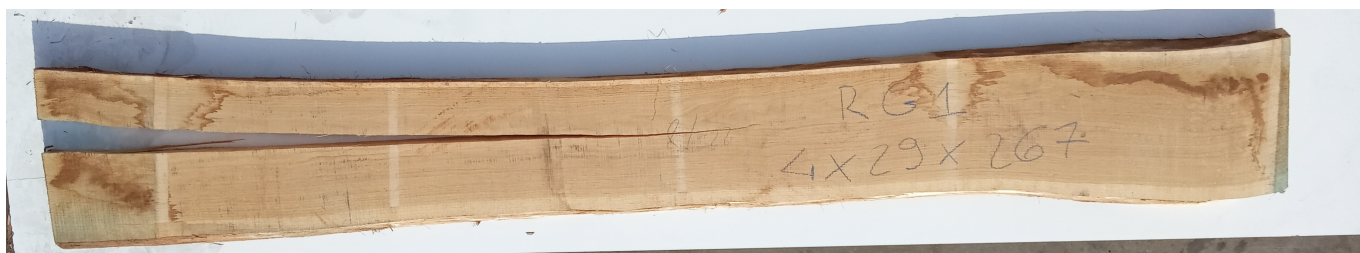

Tavola legno Rovere di Slavonia Non Refilato Grezzo mm 40 x 290 x 2670

Grezzo non refilato. Unico pezzo disponibile di PRIMA SCELTA. All'interno immagini più dettagliate. Dal menù a tendina è possibile acquistarlo anche piallato sulle due facce.

3-5 Days

[Fai una domanda su questo prodotto](#)

Descrizione

Tavola in legno massello grezzo di **Rovere di Slavonia** di prima scelta, già stagionato pronto per essere lavorato.

Nelle foto al lato il pezzo oggetto di questa vendita, fotografato su entrambe le facce.

Tolleranza sulle dimensioni come per legge.

Sui lati lunghi esterni irregolari, trattandosi di alburno, la parte tenera delle tavole in rovere, si può riscontrare la presenza di piccoli forellini dovuti al tarlo. In fase di lavorazione sarà quindi necessario o asportare l'alburno, segandolo, in modo da utilizzare la parte nobile della tavola, detta durame, oppure, se si desidera lasciare a vista la parte esterna non refilata, si renderà necessario procedere con il trattamento antitarlo per sanare la tavola.

CARATTERISTICHE:

Descrizione generale: durame marrone chiaro, fibratura da dritta a irregolare e incrociata secondo le condizioni di accrescimento. Superfici segate radialmente mostrano la caratteristica figura argentea dovuta ai larghi raggi.