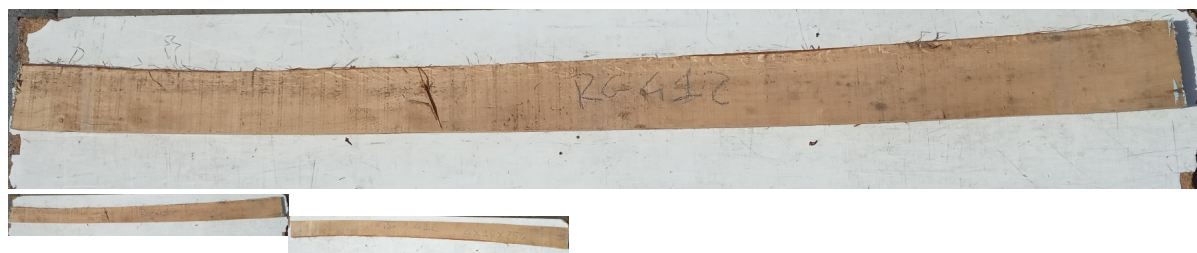

Tavola legno Rovere di Slavonia Non Refilato Grezzo mm 40 x 160 x 2560

Grezzo non refilato. Unico pezzo disponibile di PRIMA SCELTA. All'interno immagini più dettagliate. Dal menù a tendina è possibile acquistarlo anche piallato sulle 2 facce.

3-5 Days

[Fai una domanda su questo prodotto](#)

Descrizione

Tavola in legno massello grezzo di **Rovere di Slavonia** di prima scelta, già stagionato pronto per essere lavorato.

Nelle foto al lato il pezzo oggetto di questa vendita, fotografato su entrambe le facce.

ridurrà di circa 10/12 mm.

Tolleranza sulle dimensioni come per legge.

Sui lati lunghi esterni irregolari, trattandosi di alborno, la parte tenera delle tavole in rovere, si può riscontrare la presenza di piccoli forellini dovuti al tarlo. In fase di lavorazione sarà quindi necessario o asportare l'alborno, segandolo, in modo da utilizzare la parte nobile della tavola, detta durame, oppure, se si desidera lasciare a vista la parte esterna non refilata, si renderà necessario procedere con il trattamento antitarlo per sanare la tavola.

CARATTERISTICHE:

Descrizione generale: durame marrone chiaro, fibratura da dritta a irregolare e incrociata secondo le condizioni di accrescimento. Superfici segate radialmente mostrano la caratteristica figura argentea dovuta ai larghi raggi.