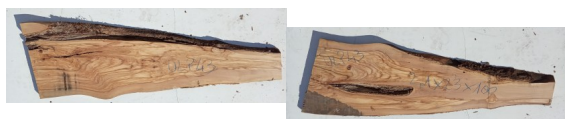

Tavola legno di Ulivo Non Refilato Piallato mm 21 x 230 x 1000

Tavola in legno di Ulivo piallato non refilato. Nelle foto al lato il pezzo oggetto di questa vendita, fotografato su entrambe le facce. Pezzo unico disponibile.

3-5 Days

[Fai una domanda su questo prodotto](#)

Descrizione

Tavola in legno massello di **Ulivo piallato**

Nelle foto al lato il pezzo oggetto di questa vendita, fotografato su entrambe le facce.

Dimensioni:

mm 21 x 230 x 1000

Pezzo unico disponibile

Si precisa che la misurazione viene prelevata verso il centro della tavola mediando la larghezza di entrambi i lati.

Tolleranza sulle dimensioni come per legge.

CARATTERISTICHE:

Descrizione generale: durame di colore giallo bruno con striature più chiare e variegata anche di colore più scuro.

Impieghi: mobili massicci e impiallacciati, arredamento di banche e uffici come ad esempio mensole, piani tavolo e parquet, ma anche taglieri e orologi e altri oggetti d'intaglio, come strumenti musicali a fiato dato l'alto livello di risonanza acustica.