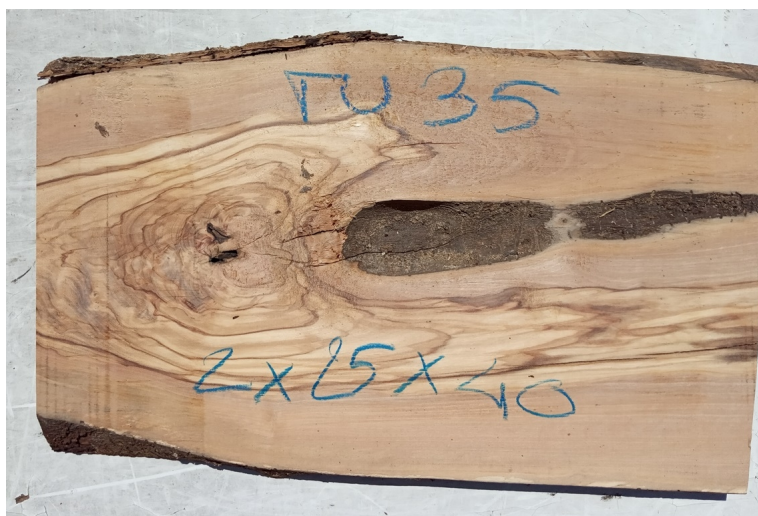

Tavola legno di Ulivo Non Refilato Piallato mm 20 x 250 x 400

All'interno foto più dettagliate di questa tavola, fornita non refilata con finitura piallata. Legno di Ulivo già stagionato. Nelle foto al lato il pezzo oggetto di questa vendita, fotografato su entrambe le facce. Si precisa che la misurazione viene prelevata verso il centro della tavola mediando la larghezza di entrambi i lati. PEZZO UNICO

3-5 Days

[Fai una domanda su questo prodotto](#)

Descrizione

Tavola in legno massello di **Ulivo piallato**

Nella foto al lato il pezzo reale oggetto di questa vendita

Dimensioni:

mm 20 x 250 x 400

Pezzo unico disponibile

Si precisa che la misurazione viene prelevata verso il centro della tavola mediando la larghezza di entrambi i lati.

Tolleranza sulle dimensioni come per legge.

CARATTERISTICHE:

Descrizione generale: durame di colore giallo bruno con striature più chiare e variegata anche di colore più scuro.