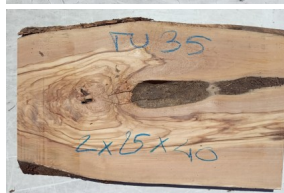

Tavola legno di Ulivo Non Refilato Piallato mm 20 x 250 x 400

All'interno foto più dettagliate di questa tavola, fornita non refilata con finitura piallata. Legno di Ulivo già stagionato. Nelle foto al lato il pezzo oggetto di questa vendita, fotografato su entrambe le facce. Si precisa che la misurazione viene prelevata verso il centro della tavola mediando la larghezza di entrambi i lati. PEZZO UNICO

3-5 Days

[Fai una domanda su questo prodotto](#)

Descrizione

Tavola in legno massello di **Ulivo piallato**

Nella foto al lato il pezzo reale oggetto di questa vendita

Dimensioni:

mm 20 x 250 x 400

Pezzo unico disponibile

Si precisa che la misurazione viene prelevata verso il centro della tavola mediando la larghezza di entrambi i lati.

Tolleranza sulle dimensioni come per legge.

CARATTERISTICHE:

Descrizione generale: durame di colore giallo bruno con striature più chiare e variegata anche di colore più scuro.