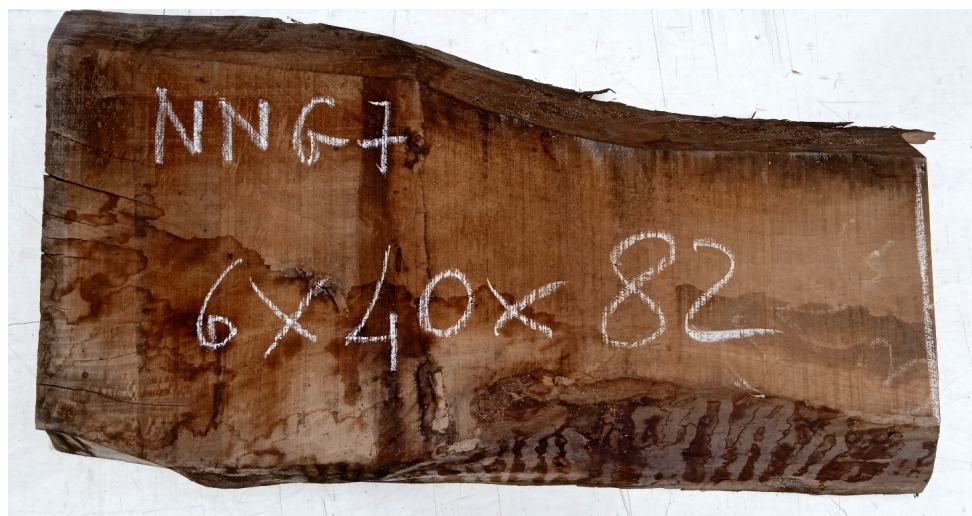

## Tavola Legno di Noce Nazionale Non Refilato Grezzo mm 60 x 400 x 820

Legno di Noce Nazionale grezzo non refilato già stagionato. Nelle foto al lato il pezzo oggetto di questa vendita, fotografato su entrambe le facce. Pezzo unico disponibile.

3-5 Days

[Fai una domanda su questo prodotto](#)

Descrizione

Tavola in legno di **Noce Nazionale** grezzo già stagionato

Nelle foto al lato il pezzo oggetto di questa vendita, fotografato su entrambe le facce.

### **Pezzo unico disponibile**

Si precisa che la misurazione viene prelevata verso il centro della tavola mediando la larghezza di entrambi i lati.

Dal menù a tendina è possibile acquistare la tavola anche piallata sulle 2 facce, lo spessore si ridurrà di circa 10/12 mm.

### **CARATTERISTICHE:**

**Descrizione generale:** durame marrone grigiastro con infiltrazioni irregolari più scure che formano strisce color fumo, alborno giallognolo nettamente differenziato; fibratura da dritta a ondulata (i pezzi di forma irregolare formano radiche piuttosto pregiate), tessitura abbastanza grossolana.