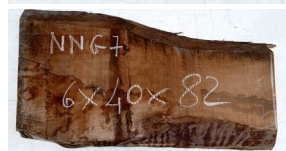

## Tavola Legno di Noce Nazionale Non Refilato Grezzo mm 60 x 400 x 820

Legno di Noce Nazionale grezzo non refilato già stagionato. Nelle foto al lato il pezzo oggetto di questa vendita, fotografato su entrambe le facce. Pezzo unico disponibile.

3-5 Days

[Fai una domanda su questo prodotto](#)

Descrizione

Tavola in legno di **Noce Nazionale** grezzo già stagionato

Nelle foto al lato il pezzo oggetto di questa vendita, fotografato su entrambe le facce.

### **CARATTERISTICHE:**

**Descrizione generale:** durame marrone grigiastro con infiltrazioni irregolari più scure che formano strisce color fumo, alborno giallognolo nettamente differenziato; fibratura da dritta a ondulata (i pezzi di forma irregolare formano radiche piuttosto pregiate), tessitura abbastanza grossolana.