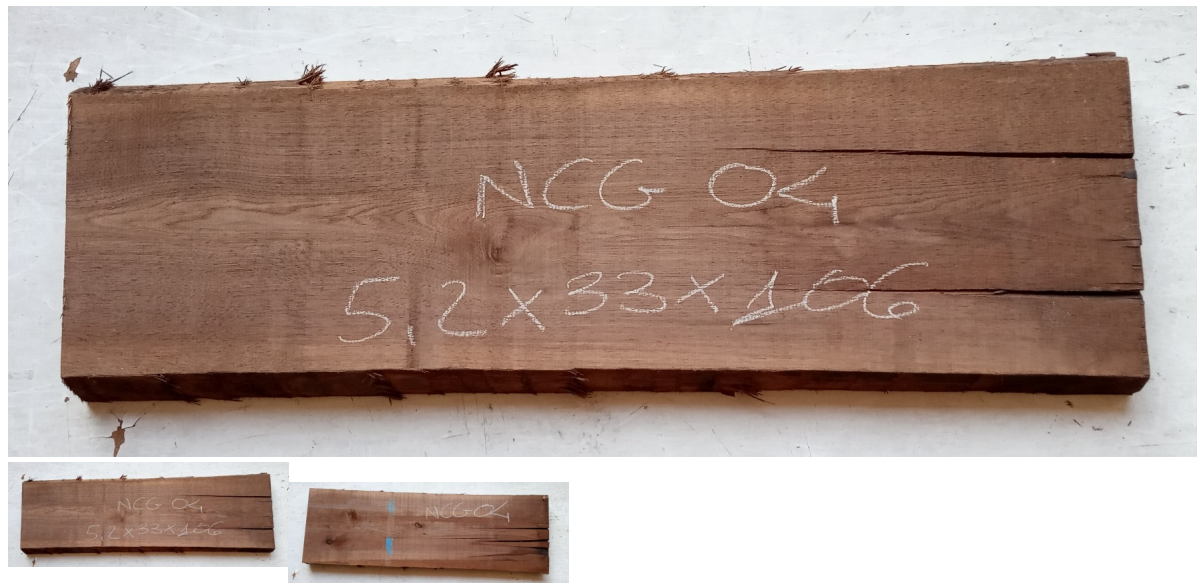

## Tavola Legno di Noce Canaletto Non Refilato Grezzo mm 52 x 330 x 1060

All'interno foto più dettagliate di questa tavola in legno di Noce Canaletto, fornita non refilata con finitura grezza. Si precisa che la misurazione viene prelevata verso il centro della tavola mediando la larghezza di entrambi i lati. PEZZO UNICO

\*\*\*

[Fai una domanda su questo prodotto](#)

Descrizione

Tavola in legno massello di **Noce Canaletto** grezzo già stagionato

Nelle foto al lato il pezzo oggetto di questa vendita, fotografato su entrambe le facce.

**Dimensione:**

mm 52 x 330 x 1060

### **Pezzo unico disponibile**

Si precisa che la misurazione viene prelevata verso il centro della tavola mediando la larghezza di entrambi i lati.

Dal menù a tendina è possibile acquistare la tavola anche piallata sulle due facce, lo spessore si ridurrà di circa 10/12 mm.