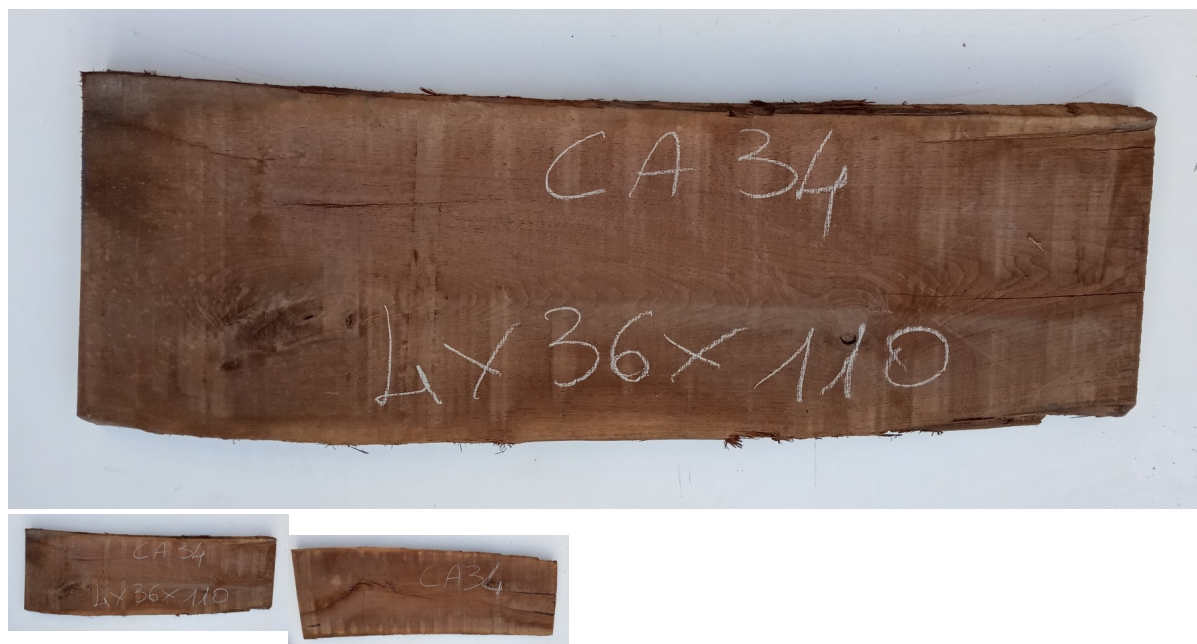

Tavola Legno di Noce Canaletto Non Refilato Grezzo mm 40 x 360 x 1100

All'interno foto più dettagliate di questa tavola in legno di Noce Canaletto, fornita non refilata con finitura grezza. Si precisa che la misurazione viene prelevata verso il centro della tavola mediando la larghezza di entrambi i lati. PEZZO UNICO

3-5 Days

[Fai una domanda su questo prodotto](#)

Descrizione

Tavola in legno massello di **Noce Canaletto** grezzo già stagionato

Nelle foto al lato il pezzo oggetto di questa vendita, fotografato su entrambe le facce.

Dimensione:

mm 40 x 360 x 1100

Pezzo unico disponibile

Si precisa che la misurazione viene prelevata verso il centro della tavola mediando la larghezza di entrambi i lati.

Dal menù a tendina è possibile acquistare la tavola anche piallata sulle due facce, lo spessore si ridurrà di circa 10/12 mm.

Tolleranza sulle dimensioni come per legge.

CARATTERISTICHE:

Descrizione generale: Di colore scuro è molto simile al Noce europeo, ma più facile da reperire. La denominazione deriva dai canali interni che trasportano la clorofilla.