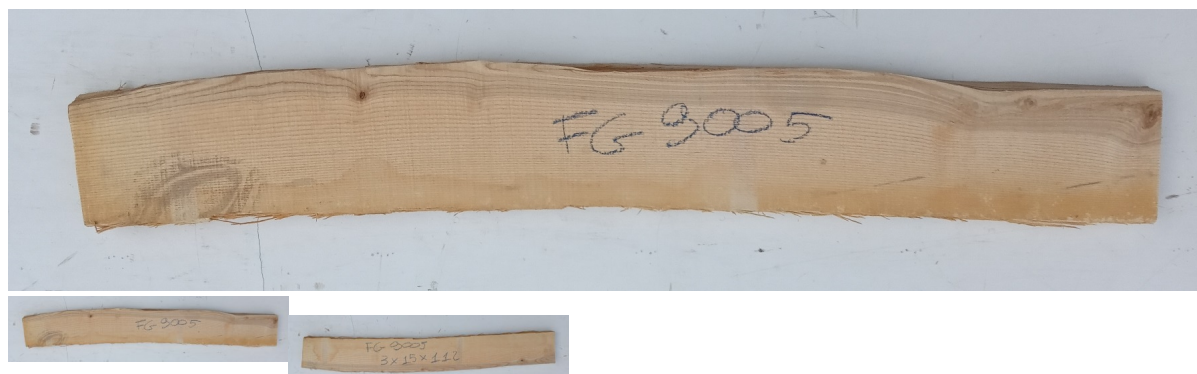

Tavola Legno di Frassino Europeo Non Refilato Grezzo mm 30 x 150 x 1120

Tavola in legno massello grezzo di Frassino Europeo. Stagionato pronto per la lavorazione. Nelle foto al lato il pezzo oggetto di questa vendita, fotografato su entrambe le facce. Pezzo unico disponibile.

3-5 Days

[Fai una domanda su questo prodotto](#)

Descrizione

Tavola in legno massello grezzo di **Frassino** Europeo
Stagionato pronto per la lavorazione

Nelle foto al lato il pezzo oggetto di questa vendita, fotografato su entrambe le facce.

Dimensioni:

mm 30 x 150 x 1120

Pezzo unico disponibile

Si precisa che la misurazione viene prelevata verso il centro della tavola mediando la larghezza di entrambi i lati.

Tolleranza sulle dimensioni come per legge.

È possibile riscontrare sulle testate una fessurazione dovuta alla naturale stagionatura del legno

CARATTERISTICHE:

Descrizione generale: colore del durame dal crema al marrone chiaro (in genere indifferenziato dall'alburno); fibratura dritta, tessitura grossolana e uniforme.