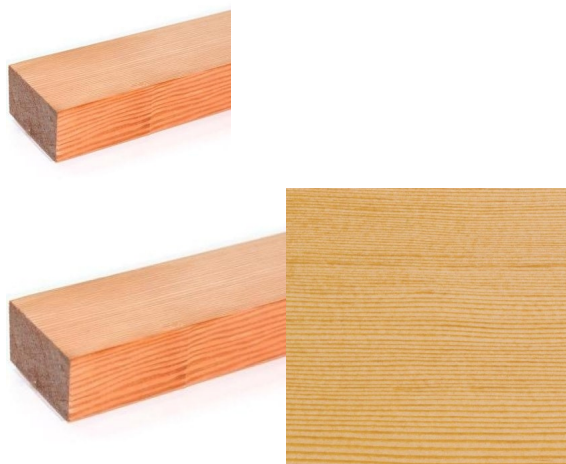

Tavola legno di Douglas Refilato Grezzo mm 80 x 50 x 3050

Essiccato refilato fornito grezzo. Qualità 2 clear, Descrizione generale: durame marrone rossastro chiaro, albarno più chiaro differenziato; fibratura dritta e talvolta ondulata o spiroidale, tessitura media e uniforme. Impieghi: compensati, impiallaccature decorative, costruzioni pesanti, archi, capriate, laminati; falegnameria interna ed esterna, pali, palafitte, pasta di legno, tini, serbatoi; strutture costruttive di bacini e porti, palificazione marittima, imbarcazioni, legnami minerari, traversine ferroviarie, barili. Uso: interno/esterno

3-5 Days
★★★★★

[Fai una domanda su questo prodotto](#)

Descrizione

Listone in legno massello di Douglas essiccato KD grezzo

qualità 2 Clear, equivalente alla 1^a Scelta

Dimensione disponibile:

mm 80 x 50 x 3050

Tolleranza su spessore fino a 6 mm

CARATTERISTICHE:

Descrizione generale: durame marrone rossastro chiaro, albarno più chiaro differenziato; fibratura dritta e talvolta ondulata o spiroidale, tessitura media e uniforme.