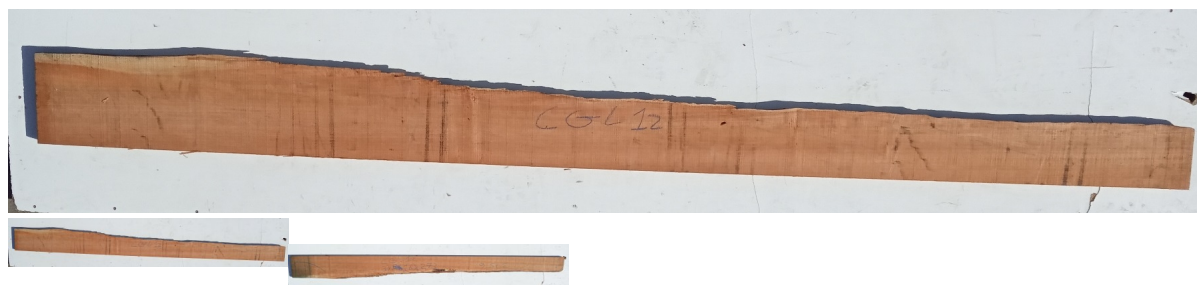

Tavola Legno di Ciliegio Americano Non Refilato Grezzo mm 30 x 160 x 2730

La tavola in ciliegio massello di ciliegio è grezza essiccata non refilato. Possibilità di fornire la tavola anche piallata sui due lati larghi. Pezzo unico disponibile di PRIMA SCELTA.

3-5 Days

[Fai una domanda su questo prodotto](#)

Descrizione

Tavola in legno massello di **Ciliegio Americano** 1^ Scelta essiccato

Nelle foto al lato il pezzo oggetto di questa vendita, fotografato su entrambe le facce.

Dimensioni:

mm 30 x 160 x 2730

Pezzo unico disponibile

Si precisa che la misurazione viene prelevata verso il centro della tavola mediando la larghezza di entrambi i lati.

Dal menù a tendina è possibile acquistare la tavola anche piallata sulle due facce, lo spessore si ridurrà di circa 10 mm.

Tolleranza sulle dimensioni come per legge.

CARATTERISTICHE:

Descrizione generale: durame dal rosso cupo al marrone rossastro; fibratura compatta, dritta e fine (con chiazze midollari brune), tessitura fine. Presenti piccole tasche di gommoresina.