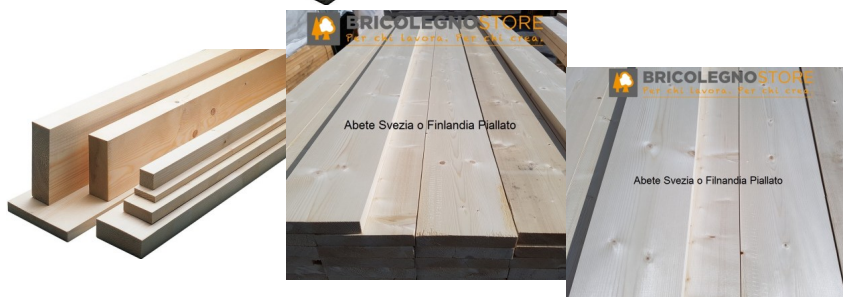

## Listone Abete Svezia Piallato mm 56 x 190 x 2400

Qualità u.s., la migliore per questo tipo di abete

Valutazione: Nessuna valutazione

**Prezzo**

Prezzo base, tasse incluse 43,53 €

Prezzo con sconto 30,33 €

qualità u.s. la migliore per questo tipo di abete

**Misura disponibile:**

Spessore mm 56

Larghezza cm 19

Lunghezza cm 240

Tolleranza sulle dimensioni come per legge.

**Recensioni**

Nessuna recensione disponibile per questo prodotto.