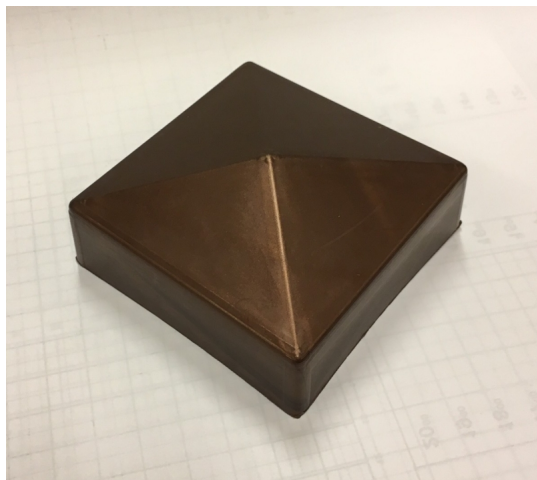

Tappo in Polipropilene a Piramide per Copertura Pali In Legno 90 x 90 mm

Coperchio polipropilene dim. cm. 9x9 - Accessori per casette e pali - Losa Esterni da

vivere

Tappo in Polipropilene a Piramide per Copertura Pali In Legno. Palo sezione 90 x 90 mm Color Rame

3-5 Days
★★★★★

[Fai una domanda su questo prodotto](#)

Descrizione

Tappo in Polipropilene a Piramide per Copertura Pali In Legno

Palo sezione 90 x 90 mm

Color Rame

Recensioni

Nessuna recensione disponibile per questo prodotto.