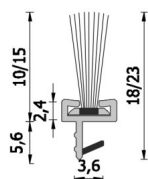

Spazzolino ad incasso per Infissi Interni Rover Plastik

Spazzolino ad incasso per Infissi Interni Anti Polvere Rover Plastik Altezza pelo 10 mm o 15 mm Colori Disponibili: marrone - bianco - nero Il prezzo è riferito alla barra da cm 215

2-3 Days

[Fai una domanda su questo prodotto](#)

Descrizione

Spazzolino ad incasso per Infissi Interni Anti Polvere Rover Plastik

Altezza pelo 10 mm o 15 mm

Colori Disponibili: marrone - bianco - nero

Il prezzo è riferito alla barra da cm 215