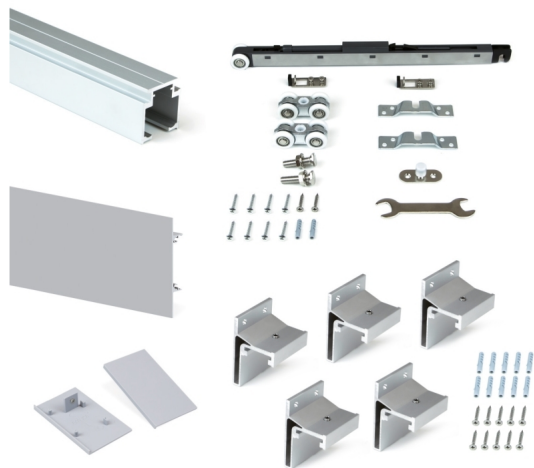

## Sistema Railway per ante scorrevoli sospese in legno, pannelli non incluse, chiusura soft, 80 kg, alluminio anodizzato.

Emuca Sistema Railway per ante scorrevoli sospese in legno con chiusura soft., 80,

Anodizzato opaco, Alluminio

Sistema per porte scorrevoli sospese in legnoideali per separare gli ambienti delle tue stanze. Il sistema è costituito da un binario superio

Valutazione: Nessuna valutazione

## Descrizione

**Sistema per porte scorrevoli sospese in legno**ideali per separare gli ambienti delle tue stanze. Il sistema è costituito da **un binario superiore, una serie di carrelli con chiusura soft, un profilo di copertura frontale, coperture laterali in plastica e 5 ancoraggi a parete. I pannelli non sono incluse.**

### Contenuto:

1 binario superiore di 2000 mm, una copertina frontale di 2000 mm, 1 set di carrelli con soft, 5 ancoraggi a parete, 1 set di coperture laterali.

**Dimensioni:** 8x20x240

**Peso:** 10,89 Kg