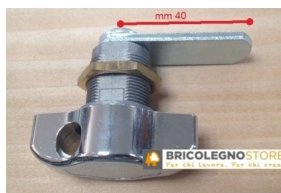

## Serratura Chiusura Lucchettabile per Armadietti in Legno

Serratura chiusura lucchettabile cromo per armadietti in Legno che si aziona con un semplice movimento rotatorio. Il lucchetto ostacolando il movimento chiude in sicurezza l'armadietto. Ideale in impianti sportivi