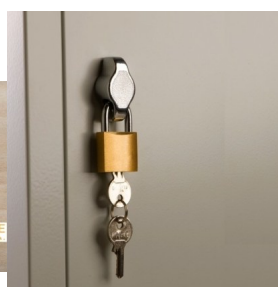

## Serratura Chiusura Lucchettabile per Armadietti in Legno

Serratura chiusura lucchettabile cromo per armadietti in Legno che si aziona con un semplice movimento rotatorio. Il lucchetto ostacolando il movimento chiude in sicurezza l'armadietto. Ideale in impianti sportivi

## Serratura chiusura lucchettabile cromo per armadietti in Legno

Con un movimento rotatorio si aziona la levetta di apertura  
Il lucchetto (da 30 mm consigliato) ostacola il movimento

chiudendo in sicurezza l'armadietto  
Ideale in impianti sportivi (piscine, palestre, campi sportivi)  
Disponibile in 3 misure selezionabili tra le varianti