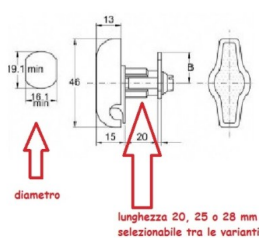

## Serratura Chiusura Lucchettabile per Armadietti in Legno

Serratura chiusura lucchettabile cromo per armadietti in Legno che si aziona con un semplice movimento rotatorio. Il lucchetto ostacolando il movimento chiude in sicurezza l'armadietto. Ideale in impianti sportivi