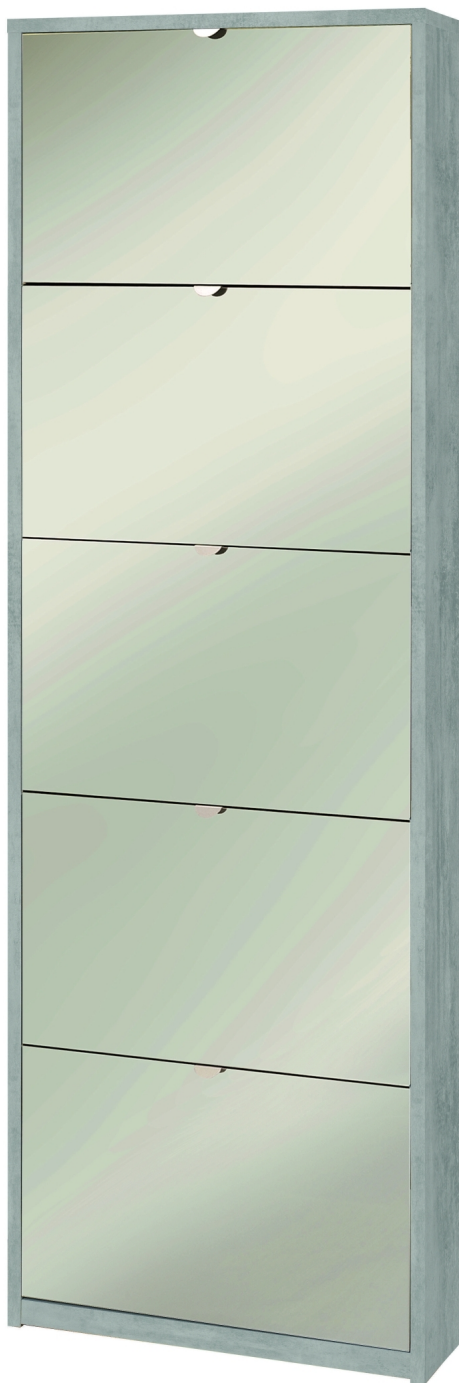

Scarpiera 5 Ante Specchio P18 Kit Cemento - Specchio Naturale, cm 63 x 190 x 18

Sarmog Scarpiera 5 ante specchio p18 kit cod. Sk555spk Cemento Specchio naturale

Scarpiera 5 Ante Specchio P18 Kit Cemento - Specchio Naturale, colore struttura Cemento, colore frontale Specchio Naturale, cm 63 x 190 x 18. Cod. articolo Sk555spk. Prodotto 100% made in Italy. Struttura sp. 18mm ed ante con specchio, bordi in ABS. Ante a ribalta singola profondità. Maniglie in alluminio. Capacità: 12 paia di scarpe. Mobile in kit.

3-5 Days

[Fai una domanda su questo prodotto](#)

Descrizione Scarpiera 5 Ante Specchio P18 Kit Cemento - Specchio Naturale, colore struttura Cemento, colore frontale Specchio Naturale, cm 63 x 190 x 18.

MOBILE IN KIT DA MONTARE con istruzioni di montaggio incluse. Prodotto 100% made in Italy.

Struttura sp. 18mm ed ante con specchio, bordi in ABS. Ante a ribalta singola profondità. Maniglie in alluminio. Capacità: 12 paia di scarpe. Mobile in kit.

Questa scarpiera non solo ha un bell'aspetto, è anche l'oggetto perfetto per tenere in ordine le tue calzature. Realizzato con una struttura in legno, questo mobile è dotato di cinque ante a specchio a ribalta con eleganti maniglie satinare e può contenere ben 12 paia di scarpe.