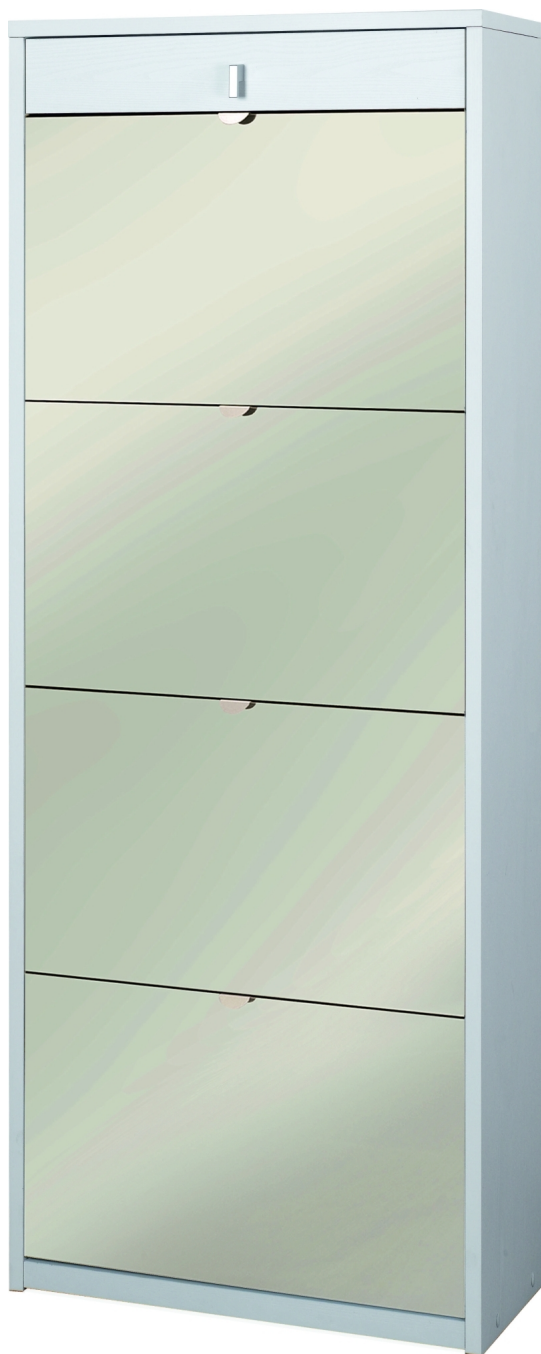

**Scarpiera 4 Ante Specchio 1 Cassetto P29 Kit Bianco Fiammato - Specchio Naturale, cm 63 x 164 x 29**

Specchio naturale

Sarmog Scarpiera 4 ante specchio 1 cassetto p29 kit cod. Sk568spk Bianco fiammato

Scarpiera 4 Ante Specchio 1 Cassetto P29 Kit Bianco Fiammato - Specchio Naturale, colore struttura Bianco Fiammato, colore frontale Specchio Naturale, cm 63 x 164 x 29. Cod. articolo Sk568spk. Prodotto 100% made in Italy. Struttura sp. 18mm, cassetto sp. 16mm ed ante con specchio, fianchi e top a vista, bordo ABS senza angolo vivo. Guide cassetto a sfera. Ante a ribalta doppia profondità. Pomoli verniciati cromo platinato. Capacità: 20 paia. Mobile in kit.

3-5 Days

[Fai una domanda su questo prodotto](#)

Descrizione Scarpiera 4 Ante Specchio 1 Cassetto P29 Kit Bianco Fiammato - Specchio Naturale, colore struttura Bianco Fiammato, colore frontale Specchio Naturale, cm 63 x 164 x 29.

**MOBILE IN KIT DA MONTARE** con istruzioni di montaggio incluse. Prodotto 100% made in Italy.

Struttura sp. 18mm, cassetto sp. 16mm ed ante con specchio, fianchi e top a vista, bordo ABS senza angolo vivo. Guide cassetto a sfera. Ante a ribalta doppia profondità. Pomoli verniciati cromo platinato. Capacità: 20 paia. Mobile in kit.