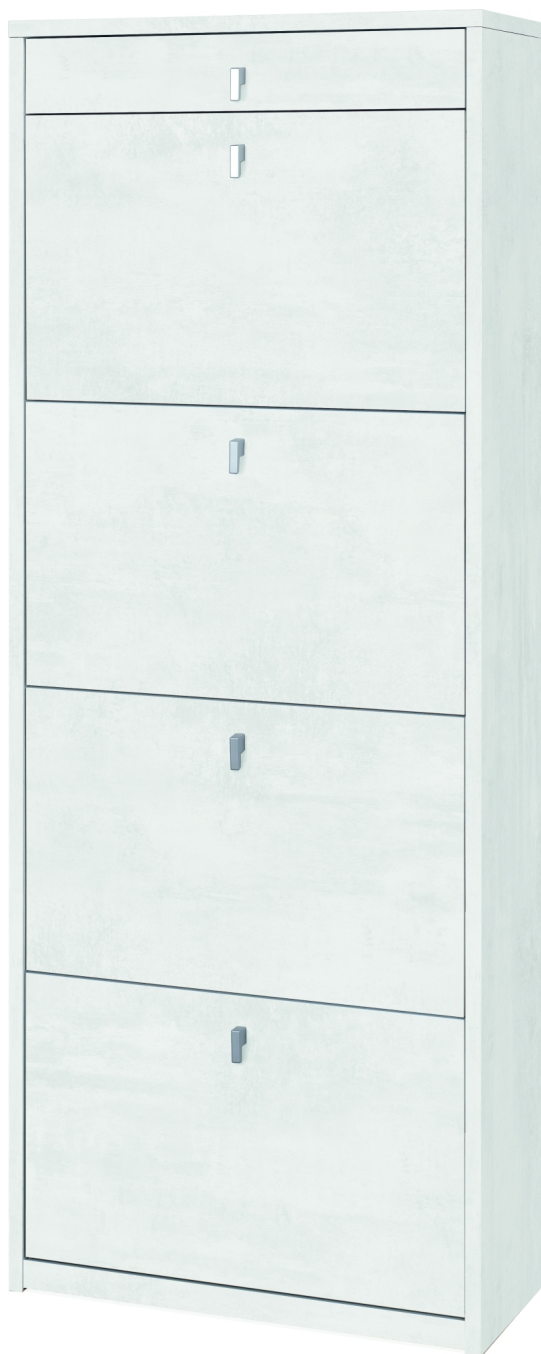

Scarpiera 4 Ante 1 Cassetto P29 Kit Ossido Bianco - Ossido Bianco, cm 63 x 164 x 29

Sarmog Scarpiera 4 ante 1 cassetto p29 kit cod. Sk568k Ossido bianco Ossido bianco

Scarpiera 4 Ante 1 Cassetto P29 Kit Ossido Bianco - Ossido Bianco, colore struttura Ossido Bianco, colore frontale Ossido Bianco, cm 63 x 164 x 29. Cod. articolo Sk568k. Prodotto 100% made in Italy. Struttura sp. 18mm, cassetto ed ante sp. 16mm, fianchi e top a vista, bordo ABS senza angolo vivo. Guide cassetto a sfera. Ante a ribalta doppia profondità. Pomoli verniciati cromo platinato. Capacità: 20 paia. Mobile in kit.

3-5 Days

[Fai una domanda su questo prodotto](#)

Descrizione Scarpiera 4 Ante 1 Cassetto P29 Kit Ossido Bianco - Ossido Bianco, colore struttura Ossido Bianco, colore frontale Ossido Bianco, cm 63 x 164 x 29.

MOBILE IN KIT DA MONTARE con istruzioni di montaggio incluse. Prodotto 100% made in Italy.

Struttura sp. 18mm, cassetto ed ante sp. 16mm, fianchi e top a vista, bordo ABS senza angolo vivo. Guide cassetto a sfera. Ante a ribalta doppia profondità. Pomoli verniciati cromo platinato. Capacità: 20 paia. Mobile in kit.

Questa scarpiera non solo ha un bell'aspetto, è anche l'oggetto perfetto per tenere in ordine le tue calzature. Realizzato con una struttura in legno, questo mobile è dotato di quattro ante a ribalta a doppia profondità, più un piccolo cassetto, con eleganti maniglie satinato e può contenere ben 20 paia di scarpe.