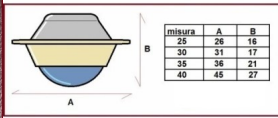

Ruota sfera acciaio

Ruota sfera in acciaio su piastra in ferro ottonato. Con cuscinetti a sfera nella base. disponibile nelle seguenti varianti: 25mm. (portata kg15); 30mm. (portata kg20); 35mm. (portata kg25); 40mm. (portata kg30)

Valutazione: Nessuna valutazione

Prezzo

Prezzo base, tasse incluse 1,65 €

Prezzo con sconto 1,35 €

Prezzo di vendita 1,65 €

Prezzo di vendita, tasse escluse 1,35 €

Sconto

Ammontare IVA 0,30 €

2-3 Days
★★★★☆

[Fai una domanda su questo prodotto](#)

Descrizione

Con cuscinetti a sfera nella base.

disponibile nelle seguenti varianti: