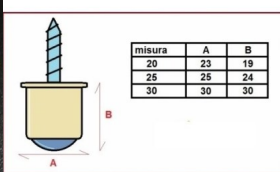

Ruota sfera con vite

Ruota sfera su piastra in ferro ottonato con vite a legno Con cuscinetti a sfera nella base. disponibile nelle seguenti varianti: 20mm. (portata kg20); 25mm. (portata kg25); 30mm. (portata kg30);