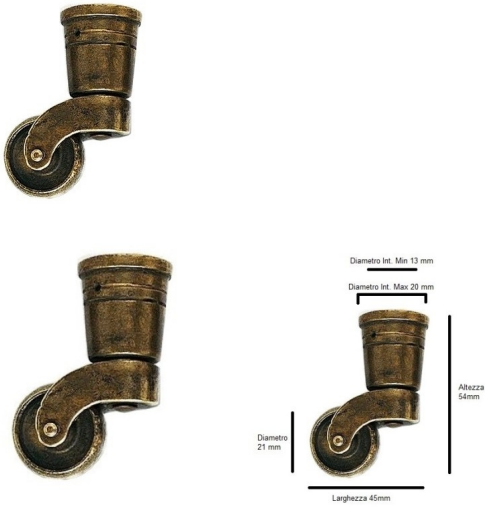

Ruota puntale ottone antichizzato METAL STYLE

Puntale con ruota in ottone antico. Dimensioni: Diametro Int. Max 20 mm – Diametro Int. Min 13 mm; Altezza: 54; Larghezza: 45; Diametro: 21 mm

Valutazione: Nessuna valutazione

[Fai una domanda su questo prodotto](#)

Descrizione

Puntale con ruota in ottone antico.
Dimensioni: Diametro Int. Max 20 mm – Diametro Int. Min 13 mm;
Altezza: 54; Larghezza: 45; Diametro: 21 mm

Recensioni