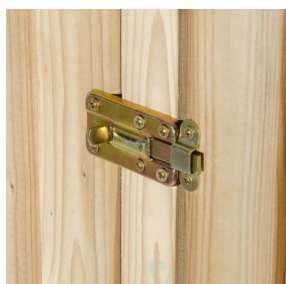

Ripostiglio Armadio SMALL in Legno di Pino Impregnato 85 x 46 x H 177 cm

Ripostiglio Armadio SMALL da Giardino Esterno in Legno di Pino Impregnato Pratico e robusto, dotato di ripiani interni Dimensioni: base 85 x 46 x H 177 cm. Guaina grigia sul tetto compresa.

14 Days
★★★★★

[Fai una domanda su questo prodotto](#)

Descrizione

Ripostiglio, Armadio, Porta Attrezzi SMALL da Giardino Esterno in Legno di Pino Impregnato

Pratico e robusto, dotato di ripiani interni

Dimensioni:
base 85 x 46 x H 177 cm.

Guaina grigia sul tetto compresa.

Articolo da assemblare.

ISTRUZIONI DI MONTAGGIO

Recensioni

Nessuna recensione disponibile per questo prodotto.

// //