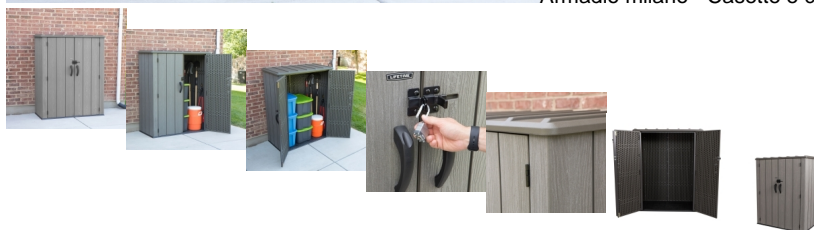

Ripostiglio Armadio in Polietilene ad alta densità 136 x 70 x h 172 cm Mod. Milano

Armadio milano - Casette e complementi polietilene lifetime - Lifetime

Ripostiglio Armadio in polietilene ad alta densità a doppia parete protetta con UV, ed è fornito completo di pavimento.

3-5 Days
★ ★ ★

[Fai una domanda su questo prodotto](#)

Descrizione

Ripostiglio Armadio in Polietilene ad alta densità mod. Milano

Realizzato in polietilene ad alta densità a doppia parete protetta con UV, ed è completo di pavimento.

Dimensioni a terra cm 136x70x172h

Superficie pavimento interna cm 132x66x170h

Apertura della porta cm 110,5x162,3h

Dimensione Imballo cm 183x76x23 kg 47

Trattandosi di merce voluminosa, al momento della consegna potrebbe essere necessario collaborare allo scarico con l'incaricato.