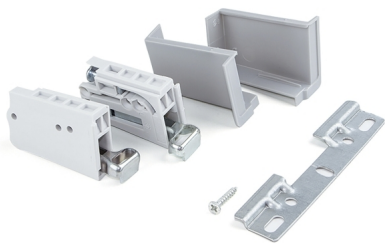

Reggipensile per moduli alti Hook da cucina, carico 70 kg, Acciaio e Plastica, Grigio, 5 un.

Emuca Reggipensile per moduli alti Hook, Plastica grigia, Acciaio e Tecnoplastica

Set di reggipensili Hook per moduli pensili nei mobili della casa, bagno e cucina. Noti per il supporto di grandi carichi, fino a 70 kg di pes

3-5 Days

[Fai una domanda su questo prodotto](#)

Produttore [Emuca](#)

Descrizione

Set di **reggipensili Hook per moduli pensili** nei mobili della casa, bagno e cucina. Noti per il supporto di grandi **carichi, fino a 70 kg di peso** secondo UNI 10716, e per la sua regolazione frontale della posizione del modulo in profondità ed altezza. Il suo fissaggio si realizza avvitandolo al fianco del modulo e attraverso una lavorazione della schiena. Allo stesso tempo la collocazione alla parete si realizza mediante una piastrina e si copre con tappi una volta montati i mobili.

Contenuto:

5 reggipensile destro, 5 reggipensile sinistro, 5 coperture a destra, 5 coperture a sinistra, 5 piastrine, viti di montaggio

Dimensioni: 10x15x27**Peso:** 1,48 Kg**Formato:** 5 Set**Taglia:** -**Colore:** Plastica grigia**Materiale:** Tecnoplastica**Recensioni**