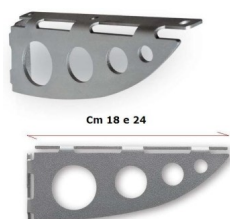

## Reggimensola Serenissima argento gofrato da cm 18 e 24 coppia

Coppia di Reggimensola moderna (destro e sinistro) dal duplice vantaggio. Può essere installata diritta per mensole in legno o al rovescio per piani in cristallo. Portata su 2 pz: kg 30. Colore: argento ruvido. Base appoggio disponibile da cm 18 o 24

## Reggimensola Serenissima argento gofrato

**Venduto in coppia**

Reggimensola moderna dal duplice vantaggio.

può essere installata diritta per mensole in legno o al rovescio per piani in  
cristallo.

Portata su 2 pz da 18 cm: kg 30

Portata su 2 pz da 24 cm: kg 50

Colore: argento ruvido.

Base appoggio disponibile da cm 18 o 24