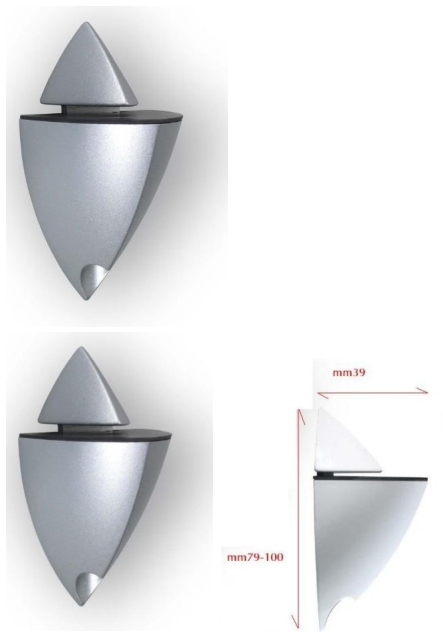

Reggimensola per vetri e legno Iceberg argento piccola

Reggimensola in pressofusione di alluminio dal design moderno eccellente per il fissaggio di mensole in cristallo, ma anche in legno (apre fino a 21 mm) Colore . argento satinato Portata su 2 pz - kg 20

3-5 Days

[Fai una domanda su questo prodotto](#)

Descrizione

Reggimensola per vetri e legno Iceberg argento piccola

Reggimensola in pressofusione di alluminio dal design moderno
eccellente per il fissaggio di mensole in cristallo, ma anche in legno (apre fino a
21 mm)

Colore . argento satinato

Portata su 2 pz - kg 20

Dimensioni visibili nella foto al lato.

Recensioni

Nessuna recensione disponibile per questo prodotto.

//