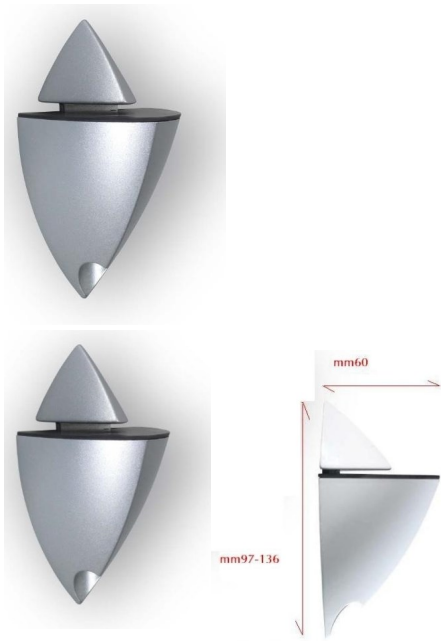

Reggimensola per vetri e legno Iceberg argento satinato grande

Reggimensola in pressofusione di alluminio dal design moderno eccellente per il fissaggio di mensole in cristallo, ma anche in legno (apre fino a 38 mm) Colore . argento satinato Portata su 2 pz - kg 40

3-5 Days

[Fai una domanda su questo prodotto](#)

Descrizione

Reggimensola per vetri e legno
Iceberg argento grande

Reggimensola in pressofusione di alluminio dal design moderno
eccellente per il fissaggio di mensole in cristallo, ma anche in legno (apre fino a
38 mm)

Colore . argento satinato

Portata su 2 pz - kg 40

Dimensioni visibili nella foto al lato.

Recensioni

Nessuna recensione disponibile per questo prodotto.

//