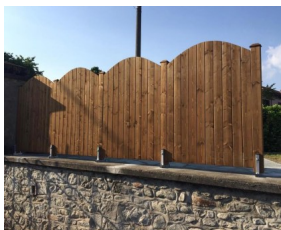

Recinzione in Legno di Abete Impregnato mod. Nice 100 x H 150 cm

La recinzione in legno modello Nice è realizzata in Italia da abili Artigiani locali. Il prodotto è di ottima qualità in quanto fatto a mano, ideale per recintare o separare spazi da giardino.

Valutazione: Nessuna valutazione

Prezzo

Prezzo base, tasse incluse 143,95 €

Prezzo con sconto 117,99 €

Prezzo di vendita 143,95 €

Prezzo di vendita, tasse escluse 117,99 €