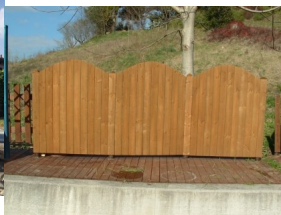

Recinzione in Legno di Abete Impregnato mod. Nice 100 x H 150 cm

La recinzione in legno modello Nice è realizzata in Italia da abili Artigiani locali. Il prodotto è di ottima qualità in quanto fatto a mano, ideale per recintare o separare spazi da giardino.

Valutazione: Nessuna valutazione

Prezzo

Prezzo base, tasse incluse 143,95 €

Prezzo con sconto 117,99 €

Prezzo di vendita 143,95 €

Prezzo di vendita, tasse escluse 117,99 €