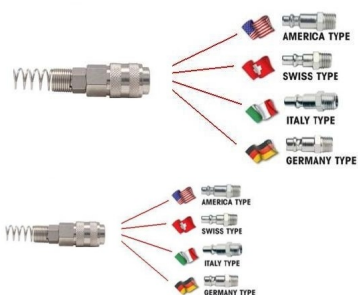

Raccordo rubinetto rapido/tubo 6/8 Comex

Valutazione: Nessuna valutazione

Prezzo

Prezzo base, tasse incluse 5,80 €

Prezzo con sconto 4,75 €

Prezzo di vendita 5,80 €

Prezzo di vendita, tasse escluse 4,75 €

Sconto

Ammontare IVA 1,05 €

3-5 Days

[Fai una domanda su questo prodotto](#)

Descrizione

Raccordo rubinetto rapido/tubo 6/8 Comex

Rubinetto rapido universale

con raccordo a tubi rilsan o poliuretano misura 6/8

Recensioni