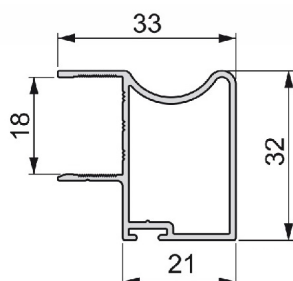

Profilo Maniglia per Kit Armadio Ante Scorrevoli 18 x 1300 mm PLACARD Emuca

PROFILO MANIGLIA LATERALE

PROFILO MANIGLIA LATERALE

Il sistema scorrevole Placard di Emuca è raccomandato per armadi e cabine. Offre numerosi vantaggi grazie alla sua versatilità e grande possibilità di composizioni, finiture, profili, pannelli. Inoltre è possibile montarlo su porte inclinate ed è ideale per sottoscala o mansarde. E' idoneo per armadi a due ante con una capacità di carico di 70Kg e con la possibilità d'incorporare chiusure soft e sistema di antiscarrelamento per una maggiore sicurezza.

3-5 Days

[Fai una domanda su questo prodotto](#)

Descrizione

Profilo Maniglia per Kit Armadio Ante Scorrevoli 18 mm PLACARD Emuca

Il sistema scorrevole Placard di Emuca è raccomandato per armadi e cabine. Offre numerosi vantaggi grazie alla sua versatilità e grande possibilità di composizioni, finiture, profili, pannelli.

sezione H 18 misura 21 x 32 x 33 mm

Il prezzo è inteso per barra da 130 cm

Recensioni

Nessuna recensione disponibile per questo prodotto.

// //