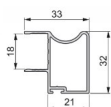

Profilo Maniglia per Kit Armadio Ante Scorrevoli 18 x 1300 mm PLACARD Emuca

PROFILO MANIGLIA LATERALE

PROFILO MANIGLIA LATERALE

Il sistema scorrevole Placard di Emuca è raccomandato per armadi e cabine. Offre numerosi vantaggi grazie alla sua versatilità e grande possibilità di composizioni, finiture, profili, pannelli. Inoltre è possibile montarlo su porte inclinate ed è ideale per sottoscala o mansarde. E' idoneo per armadi a due ante con una capacità di carico di 70Kg e con la possibilità d'incorporare chiusure soft e sistema di antiscarrelamento per una maggiore sicurezza.

sezione H 18 misura 21 x 32 x 33 mm

Il prezzo è inteso per barra da 130 cm

Recensioni

Nessuna recensione disponibile per questo prodotto.

// //