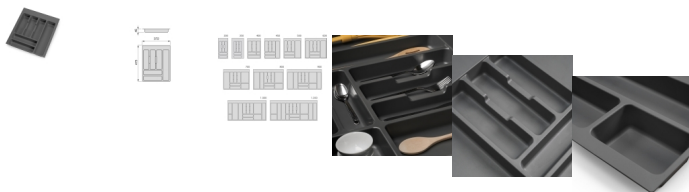

Portaposate Optima per cassetto da cucina Vertex/Concept 500, modulo 450 mm, Spalle 16mm, Plastica, grigio antracite

Emuca Portaposate Optima Vertex/Concept 500mm (Spalle 16mm), 450, Plastica

grigio antracite, Tecnoplastica

Portaposate per cassetti da cucina Vertex e Concept con un disegno lineare e una gran capacità di riempimento per posate e altri utensili da cucina. Da

Valutazione: Nessuna valutazione

Prezzo

Prezzo base, tasse incluse 18,36 €

Descrizione

Portaposate per cassetti da cucina Vertex e Concept con un disegno lineare e una gran capacità di riempimento per posate e altri utensili da cucina. Da utilizzare con cassetti montati in **moduli con larghezza da 400mm a 1000mm, con profondità 500mm e con pannelli di spessore 16mm**. Realizzato in **plastica bianca e grigio antracite**.

Contenuto:

1 Portaposate

Dimensioni: 5x39,5x52

Peso: 0,613 Kg

Formato: 1 UN

Taglia: Modulo 450 mm

Colore: Plastica grigio antracite

Materiale: Tecnoplastica