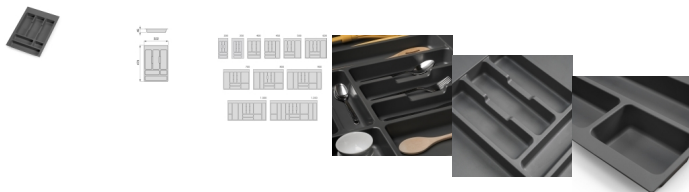

## Portaposate Optima per cassetto da cucina Vertex/Concept 500, modulo 400 mm, Spalle 16mm, Plastica, grigio antracite

Emuca Portaposate Optima Vertex/Concept 500mm (Spalle 16mm), 400, Plastica

grigio antracite, Tecnoplastica

Portaposate per cassetti da cucina Vertex e Concept con un disegno lineare e una gran capacità di riempimento per posate e altri utensili da cucina. Da

Valutazione: Nessuna valutazione

#### Descrizione

Portaposate per cassetti da cucina Vertex e Concept con un disegno lineare e una gran capacità di riempimento per posate e altri utensili da cucina. Da utilizzare con cassetti montati in **moduli con larghezza da 400mm a 1000mm, con profondità 500mm e con pannelli di spessore 16mm**. Realizzato in **plastica bianca e grigio antracite**.

#### Contenuto:

1 Portaposate

**Dimensioni:** 5x39,5x52

**Peso:** 0,580 Kg

**Formato:** 1 UN

**Taglia:** Modulo 400 mm

**Colore:** Plastica grigio antracite

**Materiale:** Tecnoplastica