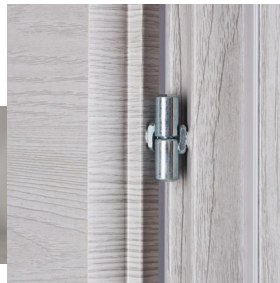

Porta da Interno linea Modern finitura Frassino Bianco

porta interna linea modern

La linea Modern è caratterizzata da un design lineare e delicato con superficie in melaminico liscio e antigraffio, integrabile al meglio con ogni tipo di arredo grazie alle eleganti texture disponibili. Disponibili con apertura a battente scorrevole e in diverse dimensioni. Prodotto 100% Made in Italy.

14 Days
★★★★★

[Fai una domanda su questo prodotto](#)

Descrizione

La linea **Modern** è caratterizzata da un design lineare e delicato con superficie in melaminico liscio e antigraffio, integrabile al meglio con ogni tipo di arredo grazie alle eleganti texture disponibili.

Solide e funzionali, le porte della linea Modern sono caratterizzate da:

- Robusta struttura perimetrale realizzata in legno di Abete e tamburata a nido d'ape all'interno;
- Battuta di spessore 44 mm;
- Serratura meccanica finitura Silver;
- Battente in telaio ferrato 100 mm con cerniere Anuba reversibili;
- Coprifilo telescopici da 65 mm in MDF;
- Altezza 210 cm.