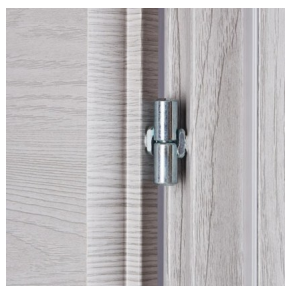

## Porta da Interno linea Modern finitura Bianca

porta interna linea modern

La linea Modern è caratterizzata da un design lineare e delicato con superficie in melaminico liscio e antigraffio, integrabile al meglio con ogni

tipo di arredo grazie alle eleganti texture disponibili. Disponibili con apertura a battente scorrevole e in diverse dimensioni. Prodotto 100% Made in Italy.

Valutazione: Nessuna valutazione

**Prezzo**

Prezzo base, tasse incluse 154,90 €

### Descrizione

La linea **Modern** è caratterizzata da un design lineare e delicato con superficie in melaminico liscio e antigraffio, integrabile al meglio con ogni tipo di arredo grazie alle eleganti texture disponibili.

Solide e funzionali, le porte della linea Modern sono caratterizzate da:

- Robusta struttura perimetrale realizzata in legno di Abete e tamburata a nido d'ape all'interno;
- Battuta di spessore 44 mm;
- Serratura meccanica finitura Silver;
- Battente in telaio ferrato 100 mm con cerniere Anuba reversibili;
- Coprifilo telescopici da 65 mm in MDF;
- Altezza 210 cm.