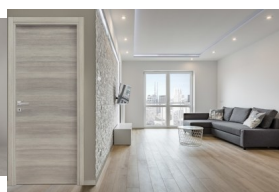

## Porta da Interno linea Modern finitura Bianca

porta interna linea modern

La linea Modern è caratterizzata da un design lineare e delicato con superficie in melaminico liscio e antigraffio, integrabile al meglio con ogni

tipo di arredo grazie alle eleganti texture disponibili. Disponibili con apertura a battente scorrevole e in diverse dimensioni. Prodotto 100% Made in Italy.

Valutazione: Nessuna valutazione

**Prezzo**

Prezzo base, tasse incluse 154,90 €

### Descrizione

La linea **Modern** è caratterizzata da un design lineare e delicato con superficie in melaminico liscio e antigraffio, integrabile al meglio con ogni tipo di arredo grazie alle eleganti texture disponibili.

Solide e funzionali, le porte della linea Modern sono caratterizzate da:

- Robusta struttura perimetrale realizzata in legno di Abete e tamburata a nido d'ape all'interno;
- Battuta di spessore 44 mm;
- Serratura meccanica finitura Silver;
- Battente in telaio ferrato 100 mm con cerniere Anuba reversibili;
- Coprifilo telescopici da 65 mm in MDF;
- Altezza 210 cm.