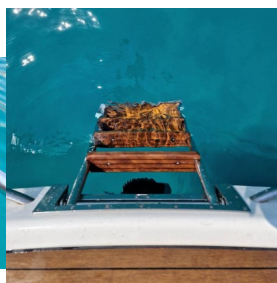

Piolo Gradino In Legno Di Iroko Per Scaletta Da Barca mm 20 x 80 x 1400

Piolo Gradino In Legno Di Iroko Per Scaletta Da Barca

Listello in legno massello di Iroko di ottima qualità, ideale per la realizzazione di pioli per scalette di imbarcazioni.

3-5 Days

[Fai una domanda su questo prodotto](#)

Descrizione

Piolo in legno di Iroko per scalette da imbarcazioni

Il listello, che andrà segato alla lunghezza ideale per la propria scaletta, viene fornito allo stato grezzo non trattato, pertanto prima dell'installazione sarà necessario provvedere al relativo trattamento con prodotti adeguati.

L'immagine in inserzione rende idea dell'ottima qualità del materiale.

Dimensione:
mm 20 x 80 x 1400

Tolleranza sulle dimensioni come per legge

Recensioni

Nessuna recensione disponibile per questo prodotto.