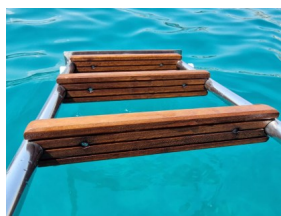

Piolo Gradino In Legno Di Iroko Per Scaletta Da Barca mm 20 x 80 x 1400

Piolo Gradino In Legno Di Iroko Per Scaletta Da Barca

Listello in legno massello di Iroko di ottima qualità, ideale per la realizzazione di pioli per scalette di imbarcazioni.

3-5 Days

[Fai una domanda su questo prodotto](#)

Descrizione

Piolo in legno di Iroko per scalette da imbarcazioni

Il listello, che andrà segato alla lunghezza ideale per la propria scaletta, viene fornito allo stato grezzo non trattato, pertanto prima dell'installazione sarà necessario provvedere al relativo trattamento con prodotti adeguati.