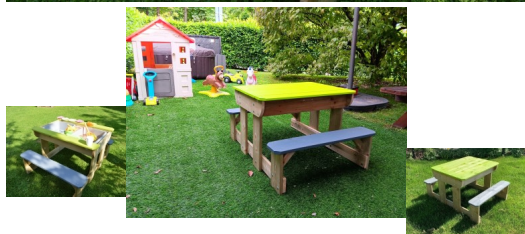

Tavolo in legno da Giardino per Bambini in legno di Pino impregnato Mod. Pic Nic Splash

Pic nic splash - Giochi bambini - ESTERNI DA VIVERE

Tavolo in legno da Giardino per Bambini in legno. Struttura in pino impregnato in autoclave Sedute impregnate all'acqua color grigio.

3-5 Days

★★★★☆

[Fai una domanda su questo prodotto](#)

Descrizione

Tavolo in legno da Giardino per Bambini in legno di Pino impregnato Mod. Pic Nic Splash

Struttura in pino impregnato in autoclave Sedute impregnate all'acqua color grigio. Top del tavolo impregnato all'acqua color verde mela.