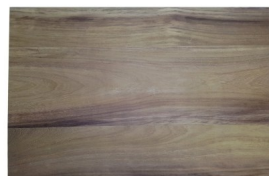

Piano Tavolo In Legno Massello Iroko Refilato cm 3,2 x 90 x 200

Il piano tavolo in legno massello di Iroko viene realizzato con tutti i lati refilati. Fornito grezzo ma levigato e pronto per la verniciatura. Può essere utilizzato sia per uso interno che esterno. Realizziamo anche Piani Tavolo in Legno su misura

14 Days
★☆☆☆☆

[Fai una domanda su questo prodotto](#)

Descrizione

Piano Tavolo In Iroko Massello

Realizzato con Iroko di ottima qualità con tutti i lati refilati.

Le foto mostrano un piano già realizzato per un cliente, e rendono bene l'idea della qualità del materiale.

Dimensione cm 3,2 x 90 x 200

Fornito grezzo ma levigato e pronto per la verniciatura. Può essere utilizzato sia per uso interno che esterno.

[Realizziamo anche Piani Tavolo in Legno su misura](#)

Caratteristiche

L'alburno si differenzia molto dal durame di colore giallo che con l'esposizione alla luce prende un colore bruno-dorato.

Ha tessitura media con fibratura spesso incrociata.

Usi principali

Resiste bene all'aperto e quindi è usato per costruzioni navali, carpenteria, falegnameria.