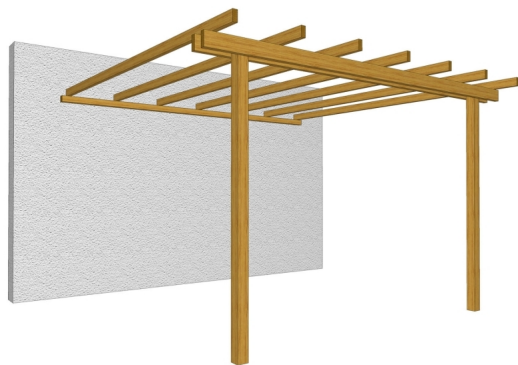

Pergola Addossata a Parete in Legno di Pino Impregnato 300 x 300 x h 240 cm

Pergola addossata 300x300 - Pergole gazebo e carport - Losa Esterni da vivere

Pergola addossata a parete in Legno di Pino Impregnato 300 x 300 x h 240 cm. Fornita in kit di montaggio, con montanti e tavole preforate.

3-5 Days

[Fai una domanda su questo prodotto](#)

Descrizione

Pergola Addossata a Parete in Legno di Pino Impregnato

Dimensioni:

300 x 300 x h 240 cm

Fornita in kit di montaggio:

Montanti verticali cm.9x9x240

Tavole di travatura primaria accoppiate cm.3,8x11,6

Tavole di travatura secondaria cm.3,8x8,5

Trave principale per fissaggio a muro cm.7x7

Montanti e tavole preforate, fornito in kit di montaggio.

Dimensione a terra cm 300x300