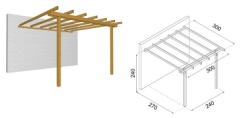

Pergola Addossata a Parete in Legno di Pino Impregnato 300 x 300 x h 240 cm

Pergola addossata 300x300 - Pergole gazebo e carport - Losa Esterni da vivere

Pergola addossata a parete in Legno di Pino Impregnato 300 x 300 x h 240 cm. Fornita in kit di montaggio, con montanti e tavole preforate.

3-5 Days

[Fai una domanda su questo prodotto](#)

Descrizione

Pergola Addossata a Parete in Legno di Pino Impregnato

Dimensioni:

300 x 300 x h 240 cm

Fornita in kit di montaggio:

Montanti verticali cm.9x9x240

Tavole di travatura primaria accoppiate cm.3,8x11,6

Tavole di travatura secondaria cm.3,8x8,5

Trave principale per fissaggio a muro cm.7x7

Montanti e tavole preforate, fornito in kit di montaggio.

Dimensione a terra cm 300x300