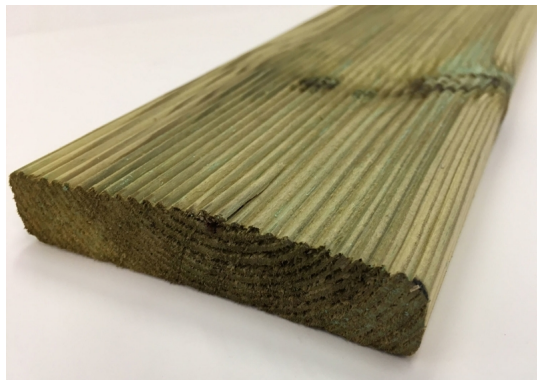

Pavimento in Legno per Esterno Decking in Pino impregnato in autoclave - Listone da 28 x 115 x 3000 mm

Tavola impregnata zigr. cm. 2,8x11,5x300 - Profili e tavole impregnati in autoclave -

Losa Esterni da vivere

Pavimento decking in legno di Pino impregnato in autoclave. Questo articolo è interamente realizzato in legno di Pino massello impregnato in autoclave.

Valutazione: Nessuna valutazione

Prezzo

Prezzo base, tasse incluse 19,52 €

Pavimento in legno di Pino massello impregnato in autoclave,
adatto per utilizzo da esterno.

Classe d'impregnazione: 3

Sagoma listone pavimento fresato/liscio: un lato a vista zigrinato e un lato liscio

DIMENSIONI:

Spessore mm 28;
Larghezza mm 115;
Lunghezza mm 3000.

AMBITI DI IMPIEGO:

Esterni - pavimenti, terrazze, pontili, passerelle, ponticelli.

SETTORI DI APPLICAZIONE:

Pavimenti in tavolato
Elementi per facciate
Assi per terrazze
Passerelle
Recinzioni frangivento
Legno da giardino