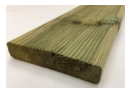

Pavimento in Legno per Esterno Decking in Pino impregnato in autoclave - Listone da 28 x 115 x 3000 mm

Tavola impregnata zigr. cm. 2,8x11,5x300 - Profili e tavole impregnati in autoclave -

Losa Esterni da vivere

Pavimento in legno di Pino massello impregnato in autoclave,
adatto per utilizzo da esterno.

Classe d'impregnazione: 3

Sagoma listone pavimento fresato/liscio: un lato a vista zigrinato e un lato liscio