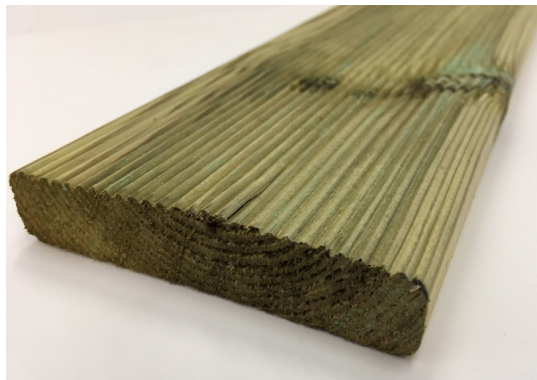

Pavimento in Legno per Esterno Decking in Pino impregnato in autoclave - Listone da 28 x 115 x 2400 mm

Tavola impregnata zigr. cm. 2,8x11,5x240 - Profili e tavole impregnati in autoclave -

Losa Esterni da vivere

Pavimento decking in legno di Pino impregnato in autoclave. Questo articolo è interamente realizzato in legno di Pino massello impregnato in autoclave.

Valutazione: Nessuna valutazione

Prezzo

Prezzo base, tasse incluse 15,62 €

Pavimento in legno di Pino massello impregnato in autoclave,
adatto per utilizzo da esterno.

Classe d'impregnazione: 3

Sagoma listone pavimento fresato/liscio: un lato a vista zigrinato e un lato liscio

DIMENSIONI:

Spessore mm 28;
Larghezza mm 115;
Lunghezza mm 2400.

AMBITI DI IMPIEGO:

Esterni - pavimenti, terrazze, pontili, passerelle, ponticelli.

SETTORI DI APPLICAZIONE:

Pavimenti in tavolato
Elementi per facciate
Assi per terrazze
Passerelle
Recinzioni frangivento
Legno da giardino