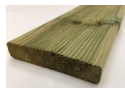

Pavimento in Legno per Esterno Decking in Pino impregnato in autoclave - Listone da 28 x 115 x 2400 mm

Tavola impregnata zigr. cm. 2,8x11,5x240 - Profili e tavole impregnati in autoclave -

Losa Esterni da vivere

Pavimento in legno di Pino massello impregnato in autoclave,
adatto per utilizzo da esterno.

Classe d'impregnazione: 3

Sagoma listone pavimento fresato/liscio: un lato a vista zigrinato e un lato liscio