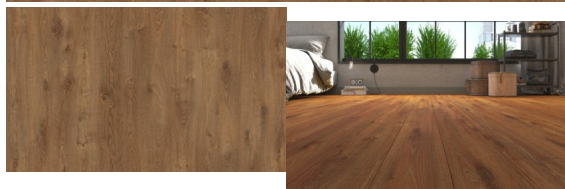

Parquet Laminato Original Finitura Spazzolata 1,83 mq mod. Altay

La linea Original ha finitura spazzolata e classificazione 32 AC4. Le doghe hanno incastro maschio-femmina con spessore 8mm e sono composte da materiale di ottima qualità in quattro strati, tra cui corpo in HDF, che rende il pavimento stabile e duraturo. Il prezzo di vendita si riferisce ad una confezione di 1,83 mq.

Può essere posato in opera anche su pavimentazioni già esistenti.

Le doghe hanno incastro maschio-femmina con spessore 8mm e sono composte da materiale di ottima qualità in quattro strati:

- Controbilanciatura in materiale plastico, che rende il pavimento solido e stabile;
- Corpo in HDF, fibra di legno e resine ad alta densità, che conferisce un'ottima resistenza;
- Lamina decorativa ad alta definizione, che riporta fedelmente varie finiture e texture del legno;
- Overlay, strato superficiale composto da un film protettivo in resina melaminica che rende le doghe impermeabili, inossidabili e protegge le texture dalla deformazione derivante dalla continua esposizione alla luce solare e dalle sollecitazioni meccaniche come urti e graffi.